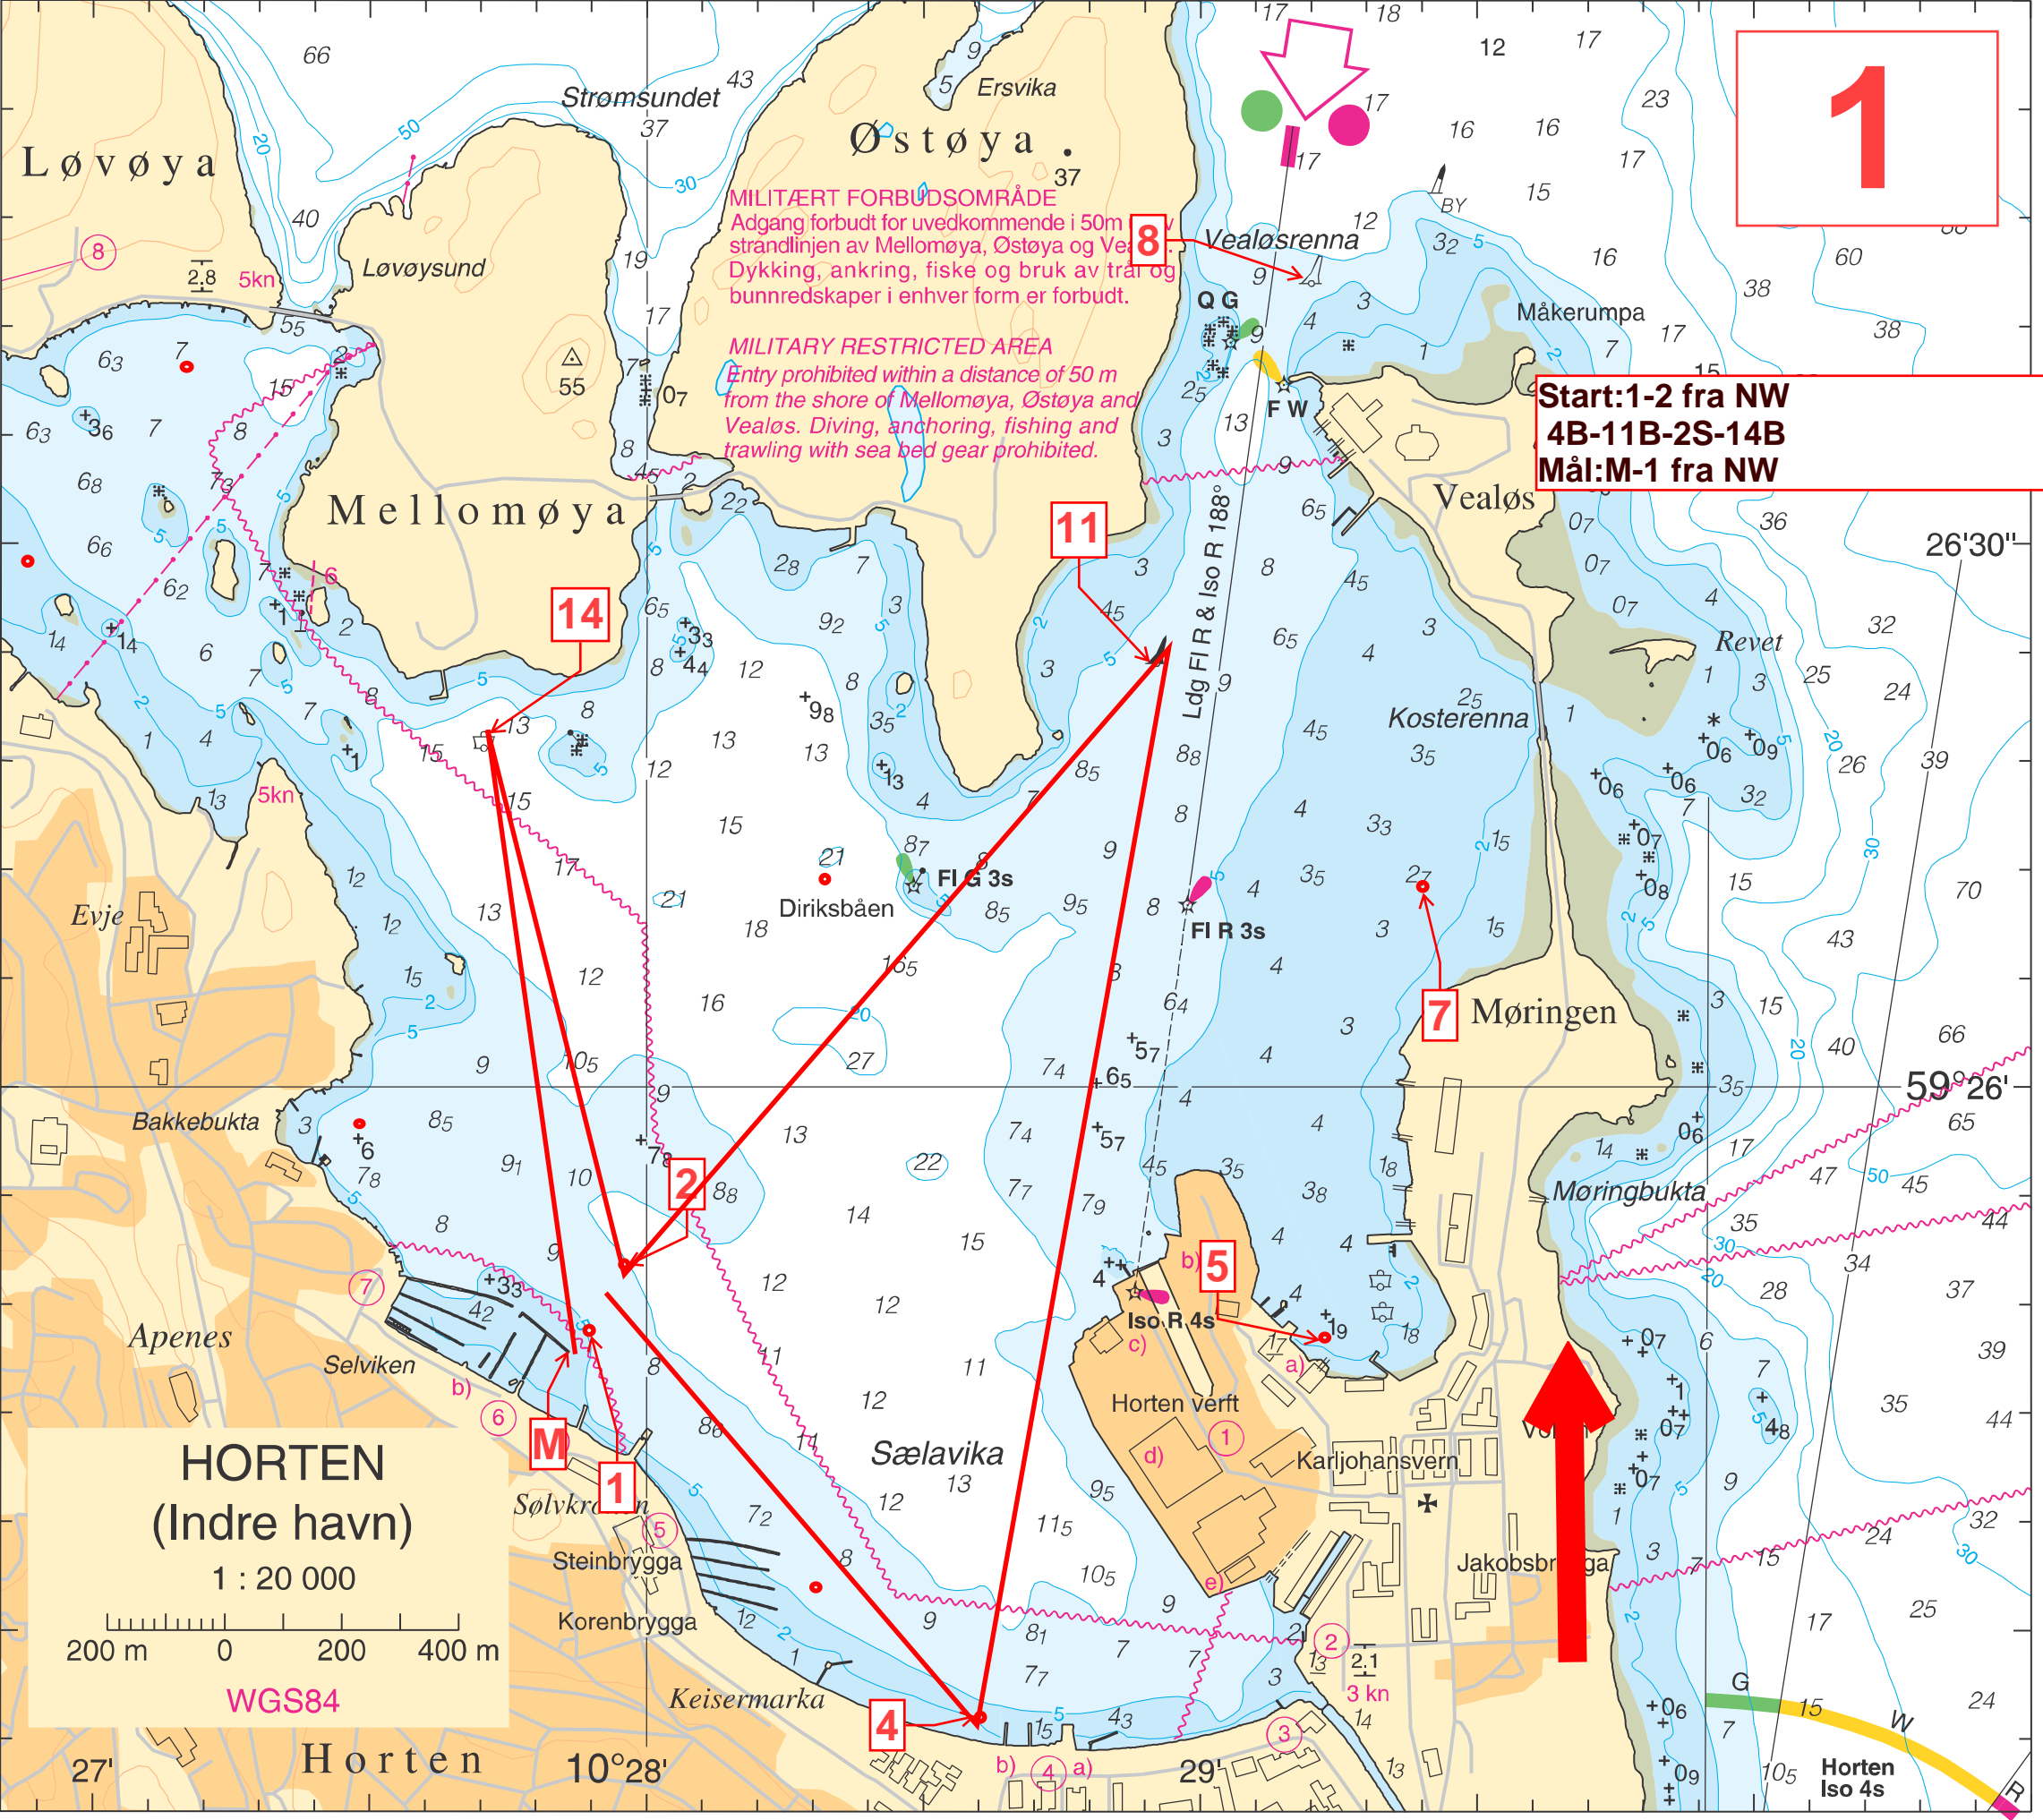

1

MILITÆRT FORBUDSOMRÅDE
Adgang forbudt for uvedkommende i 50m
strandlinjen av Mellomøya, Østøya og Vealøs.
Dykking, ankring, fiske og bruk av tråler og
bunnredskaper i enhver form er forbudt.

MILITARY RESTRICTED AREA
Entry prohibited within a distance of 50 m
from the shore of Mellomøya, Østøya and
Vealøs. Diving, anchoring, fishing and
trawling with sea bed gear prohibited.

Start: 1-2 fra NW
4B-11B-2S-14B
Mål: M-1 fra NW

HORTEN
(Indre havn)
1 : 20 000
200 m 0 200 400 m
WGS84

Horten
Iso 4s