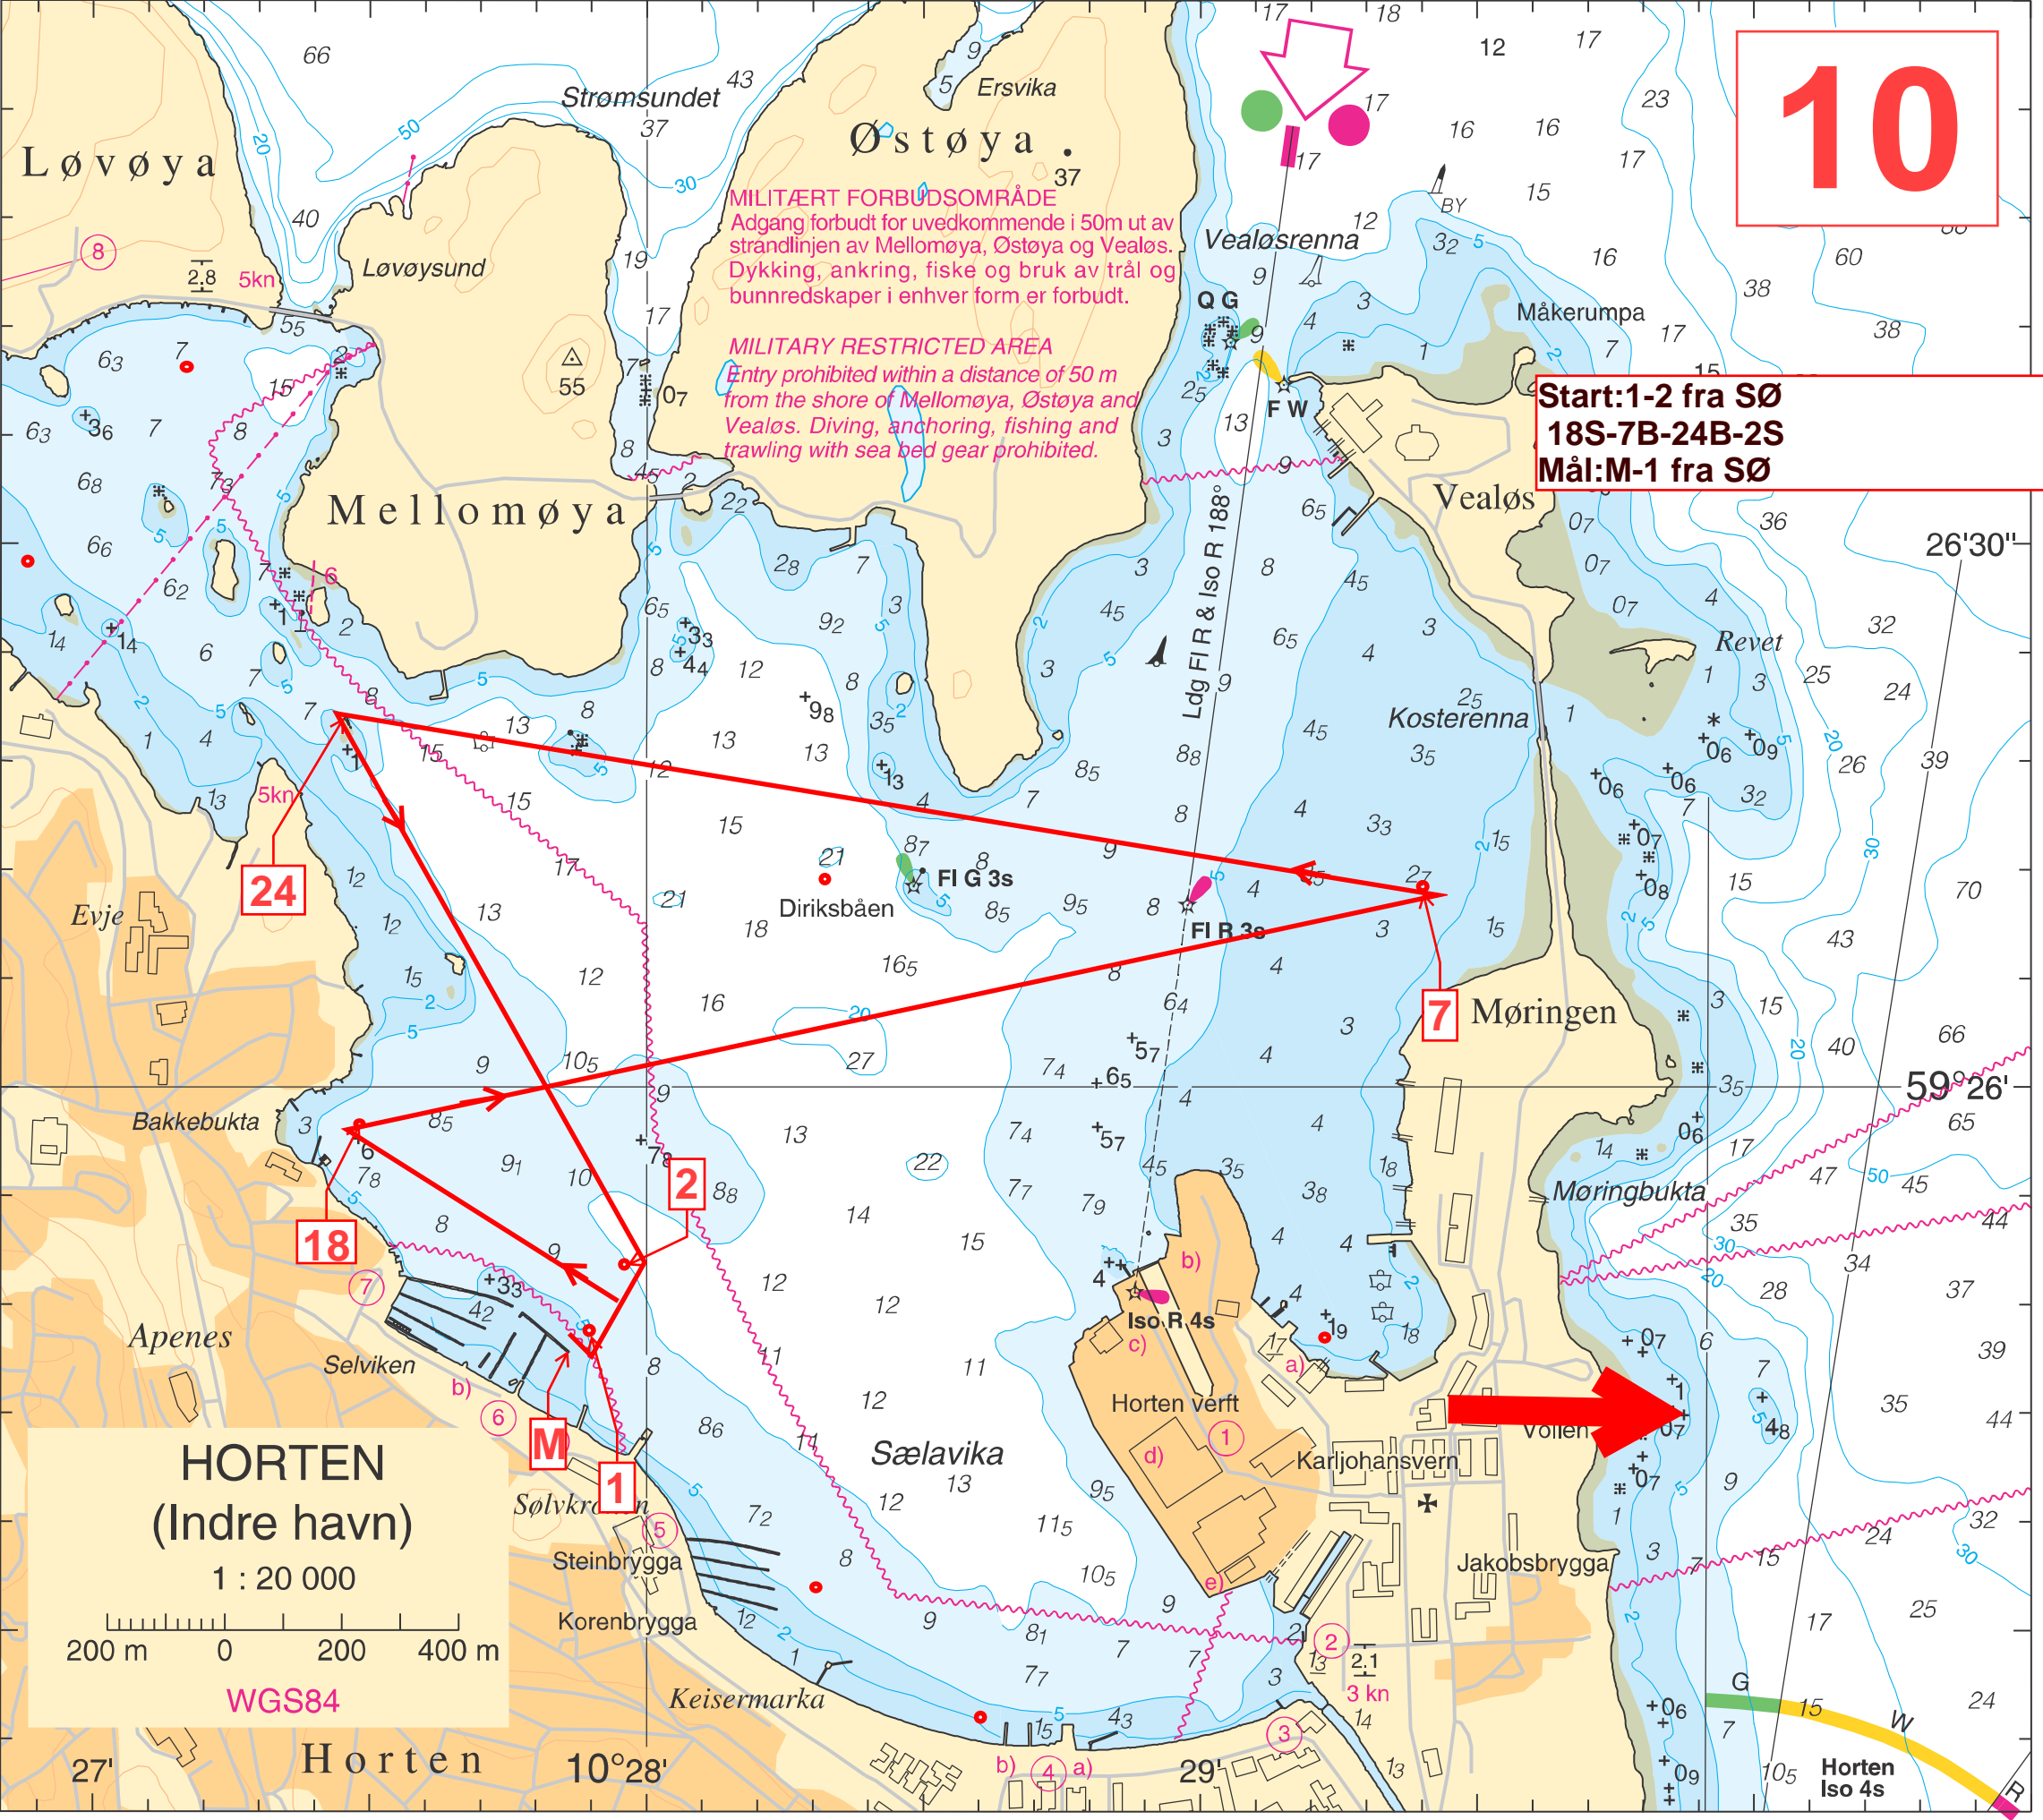

10

Start:1-2 fra SØ
18S-7B-24B-2S
Mål:M-1 fra SØ

MILITÆRT FORBUDSOMRÅDE
Adgang forbudt for uvedkommende i 50m ut av strandlinjen av Mellomøya, Østøya og Vealøs. Dykking, ankring, fiske og bruk av trål og bunnredskaper i enhver form er forbudt.

MILITARY RESTRICTED AREA
Entry prohibited within a distance of 50 m from the shore of Mellomøya, Østøya and Vealøs. Diving, anchoring, fishing and trawling with sea bed gear prohibited.

HORTEN
(Indre havn)

1 : 20 000

WGS84

Horten

10°28'

Horten Iso 4s