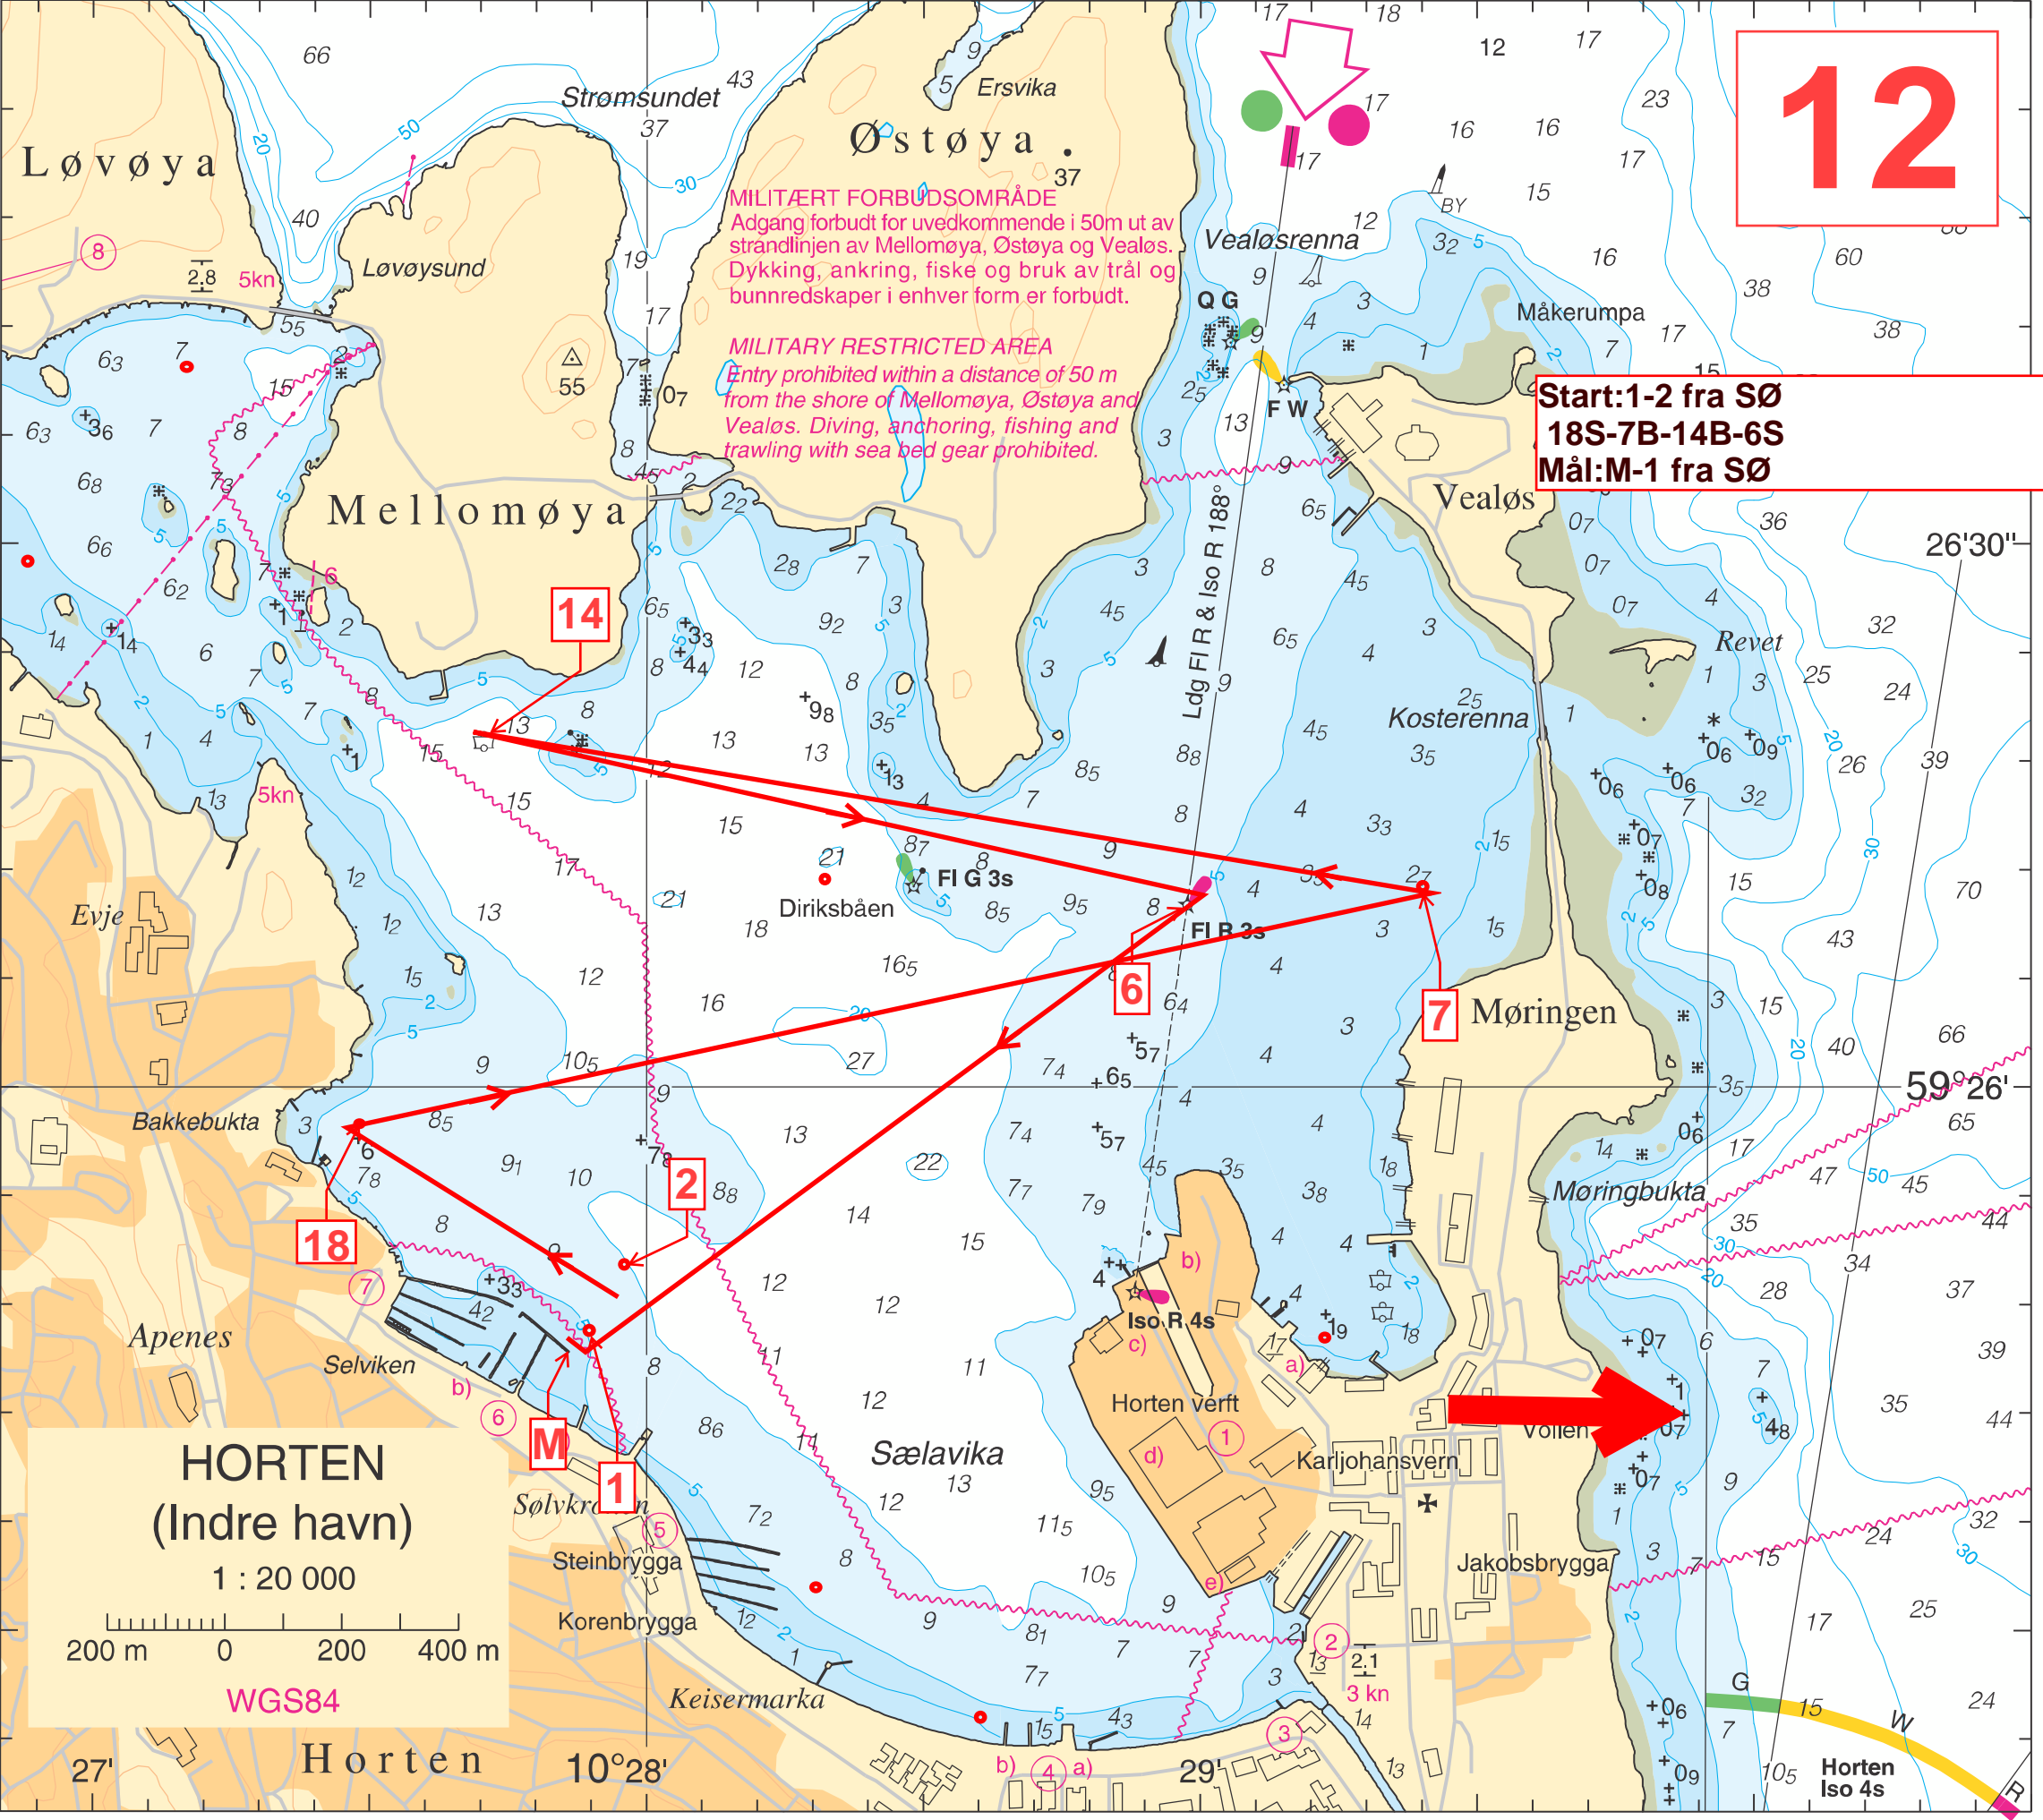

12

**MILITÆRT FORBUDSOMRÅDE**  
Adgang forbudt for uvedkommende i 50m ut av strandlinjen av Mellomøya, Østøya og Vealøs. Dykking, ankring, fiske og bruk av trål og bunnredskaper i enhver form er forbudt.

**MILITARY RESTRICTED AREA**  
Entry prohibited within a distance of 50 m from the shore of Mellomøya, Østøya and Vealøs. Diving, anchoring, fishing and trawling with sea bed gear prohibited.

**Start: 1-2 fra SØ**  
**18S-7B-14B-6S**  
**Mål: M-1 fra SØ**

**HORTEN**  
**(Indre havn)**  
1 : 20 000  
200 m 0 200 400 m  
WGS84

Horten 10°28'

Horten Iso 4s