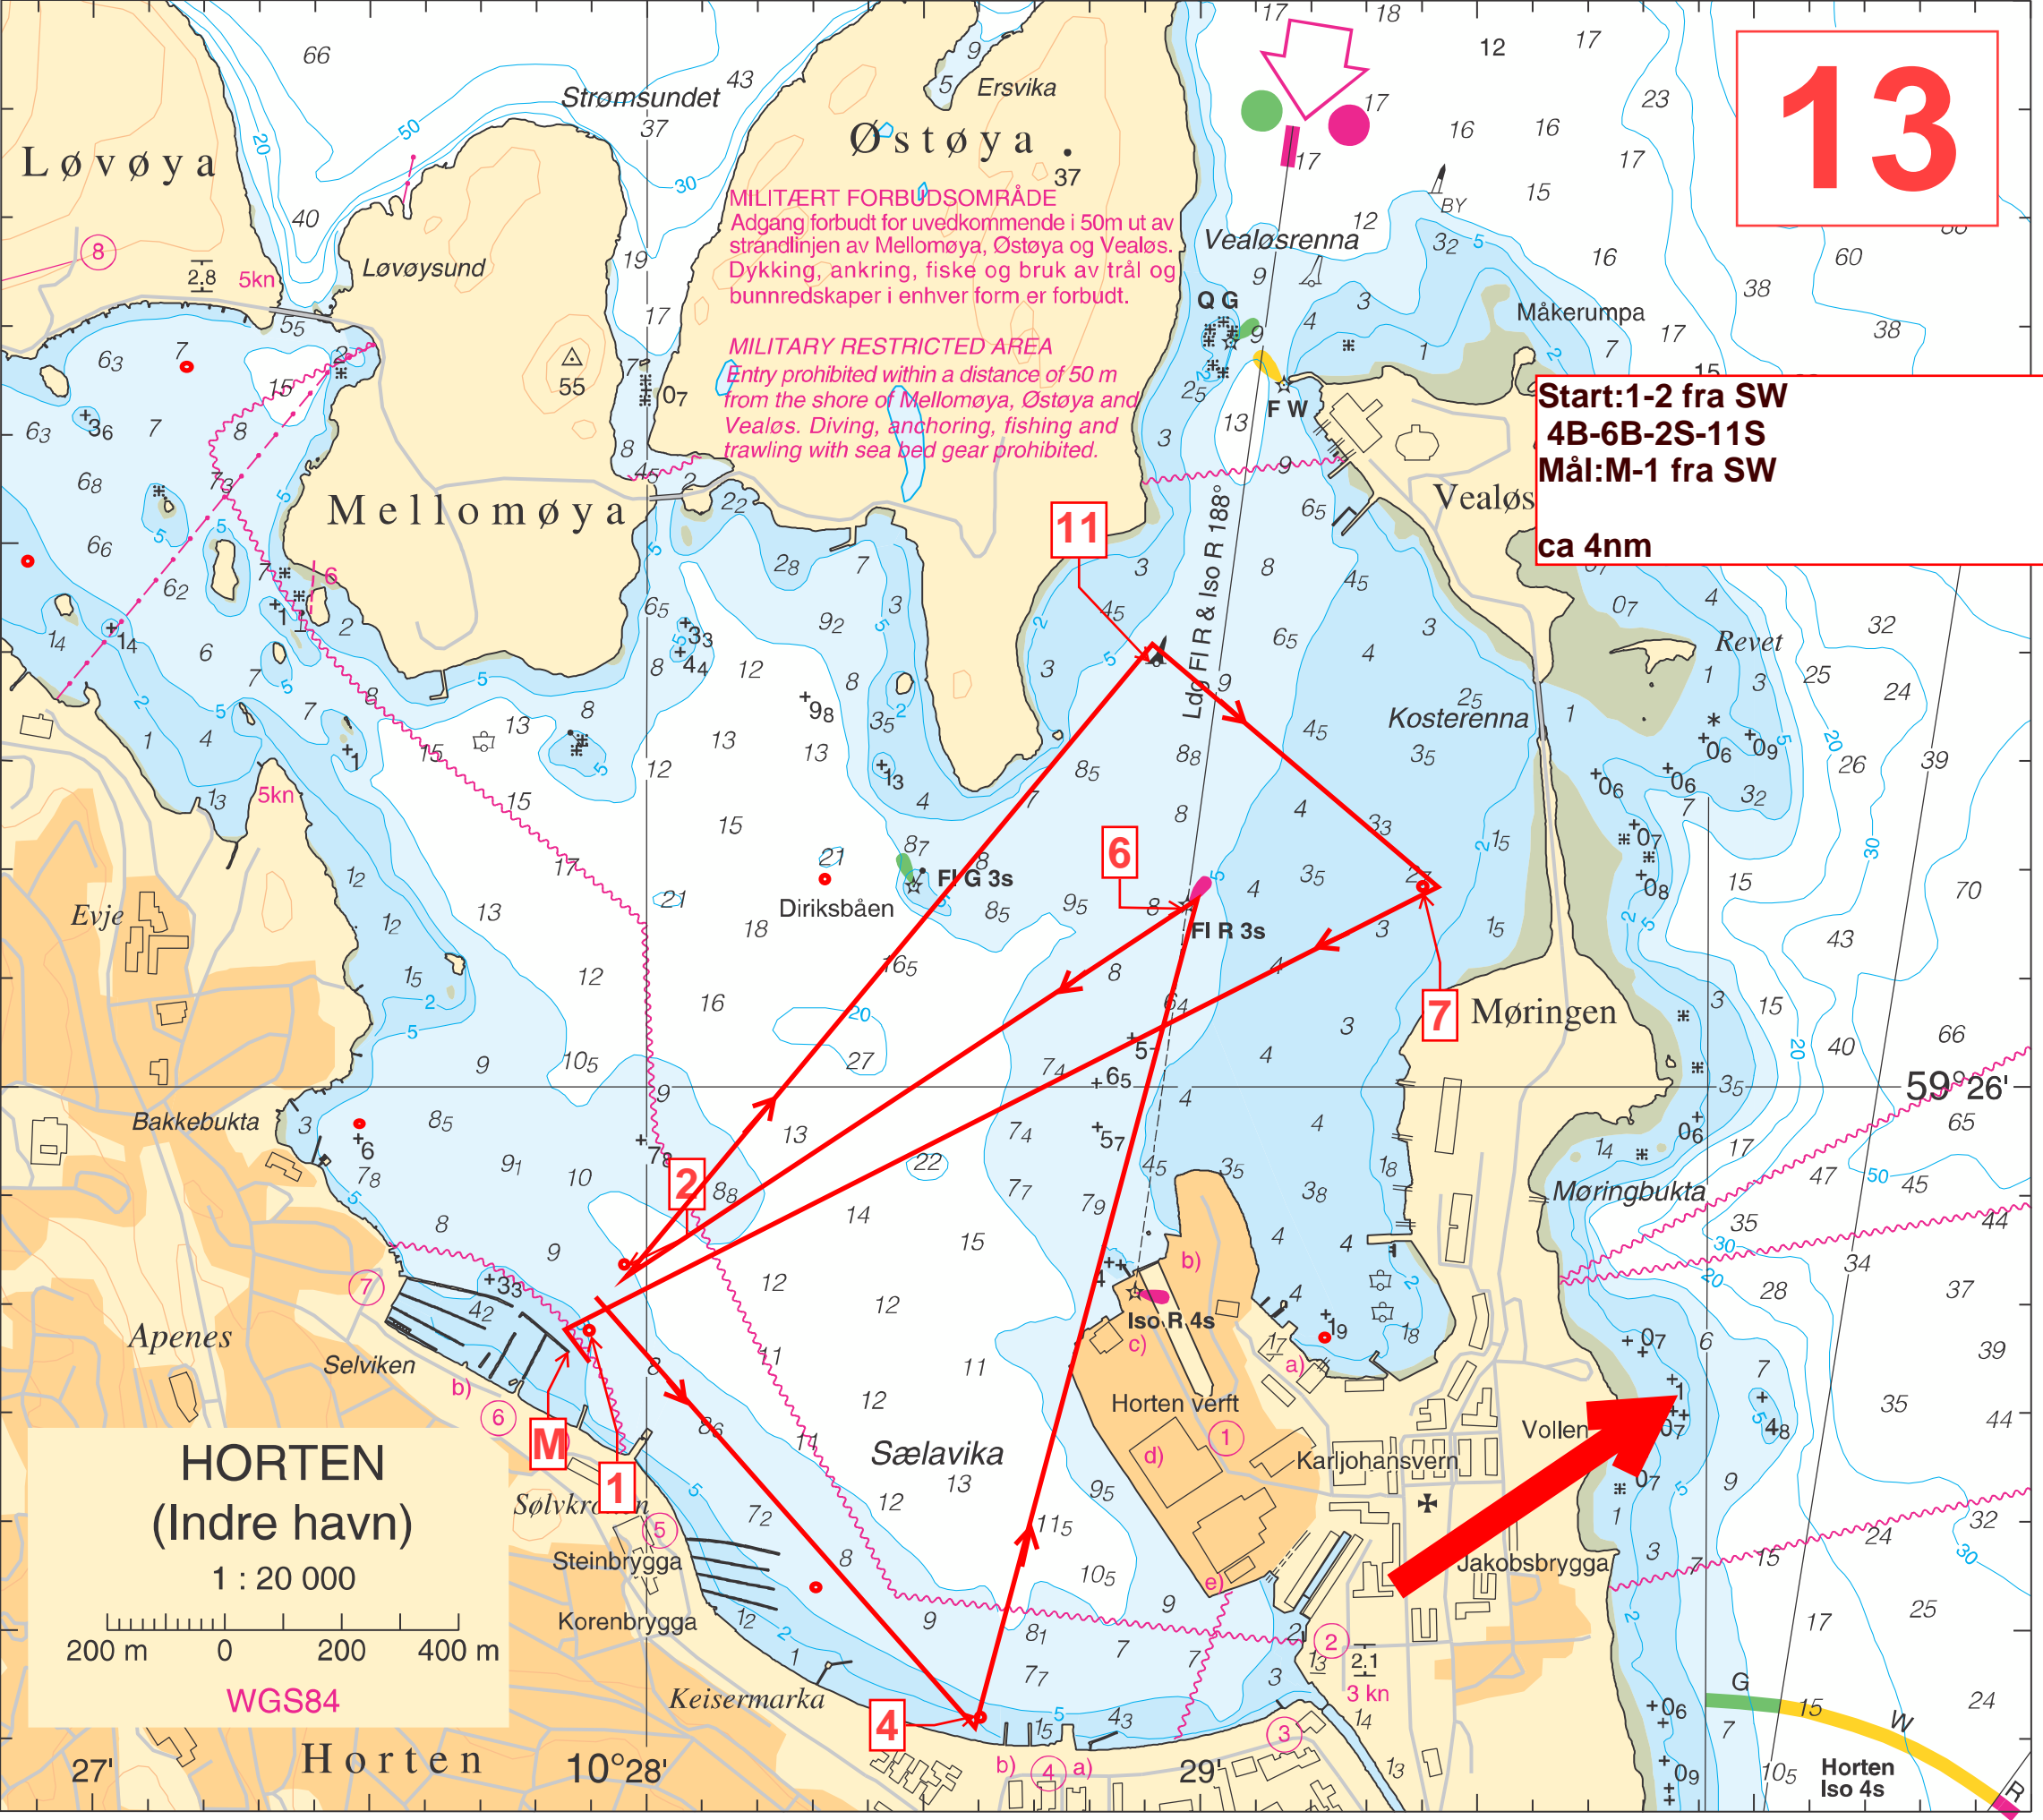

13

Start:1-2 fra SW
4B-6B-2S-11S
Mål:M-1 fra SW
ca 4nm

MILITÆRT FORBUDSOMRÅDE
Adgang forbudt for uvedkommende i 50m ut av strandlinjen av Mellomøya, Østøya og Vealøs. Dykking, ankring, fiske og bruk av trål og bunnredskaper i enhver form er forbudt.

MILITARY RESTRICTED AREA
Entry prohibited within a distance of 50 m from the shore of Mellomøya, Østøya and Vealøs. Diving, anchoring, fishing and trawling with sea bed gear prohibited.

HORTEN
(Indre havn)
1 : 20 000
200 m 0 200 400 m
WGS84