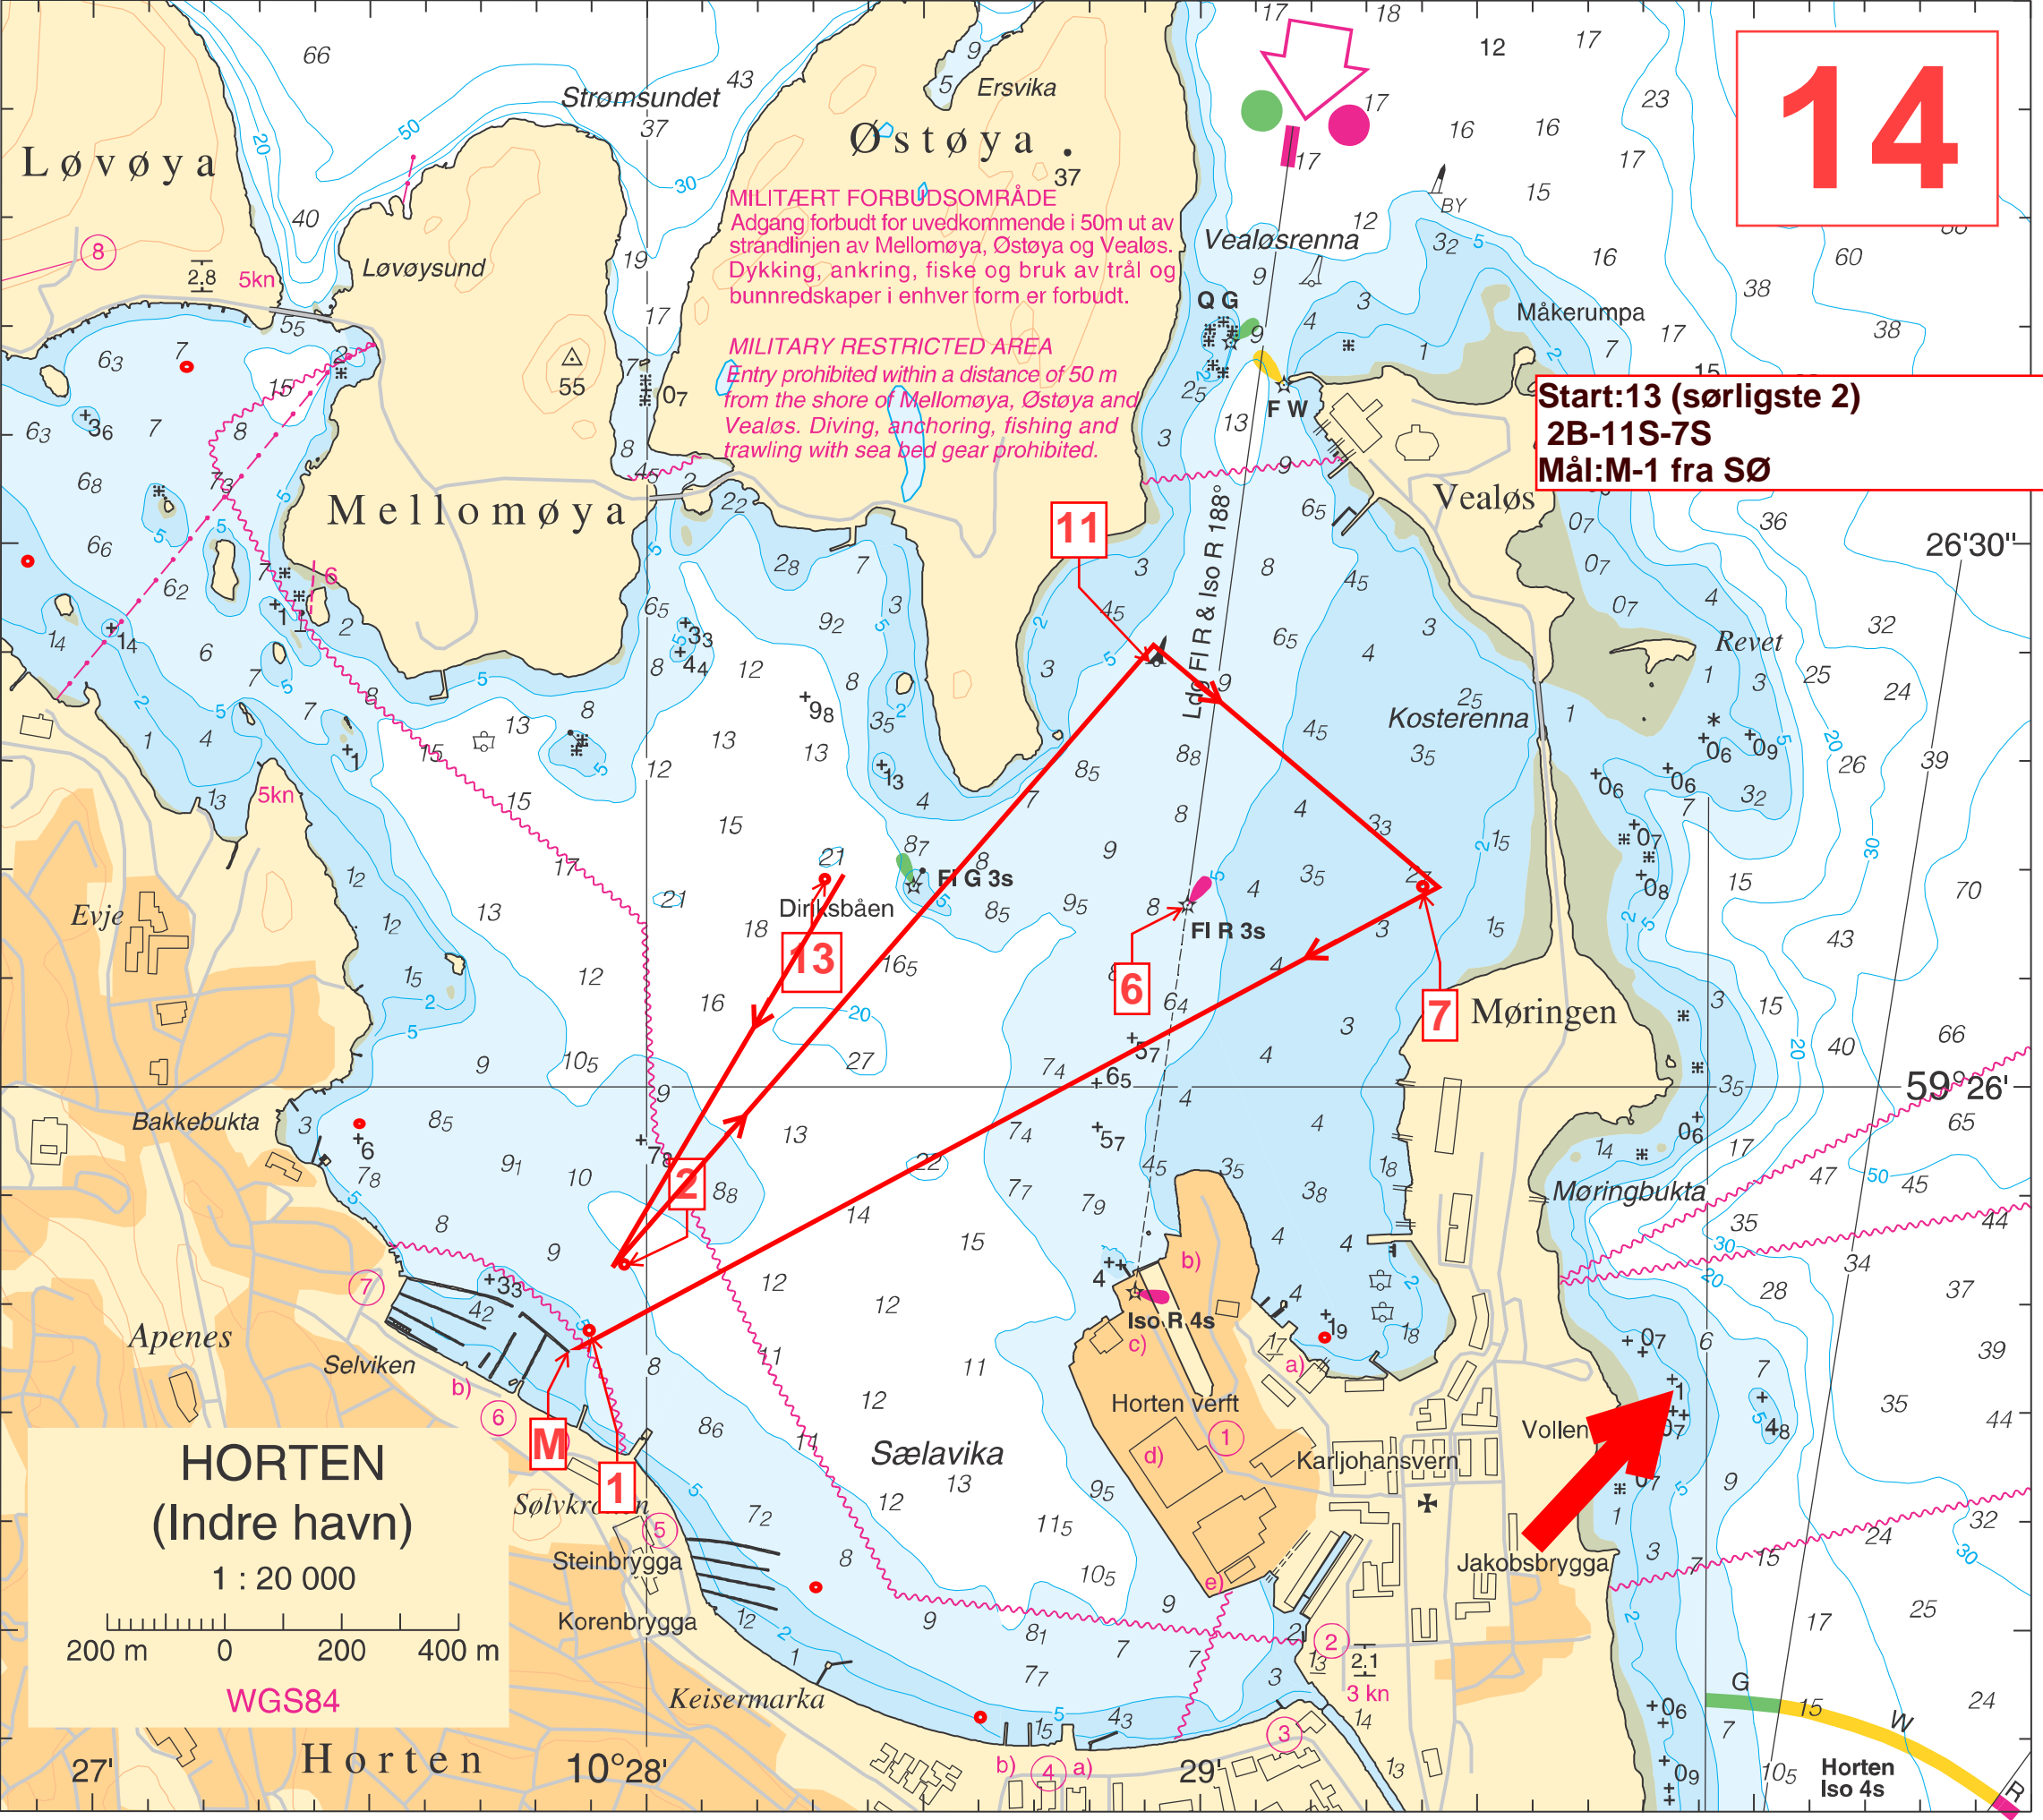

14

Start:13 (sørligste 2)  
2B-11S-7S  
Mål:M-1 fra SØ

MILITÆRT FORBUDSOMRÅDE  
Adgang forbudt for uvedkommende i 50m ut av strandlinjen av Mellomøya, Østøya og Vealøs. Dykking, ankring, fiske og bruk av trål og bunnredskaper i enhver form er forbudt.

MILITARY RESTRICTED AREA  
Entry prohibited within a distance of 50 m from the shore of Mellomøya, Østøya and Vealøs. Diving, anchoring, fishing and trawling with sea bed gear prohibited.

HORTEN  
(Indre havn)

1 : 20 000

WGS84

Horten

10°28'

Horten  
Iso 4s