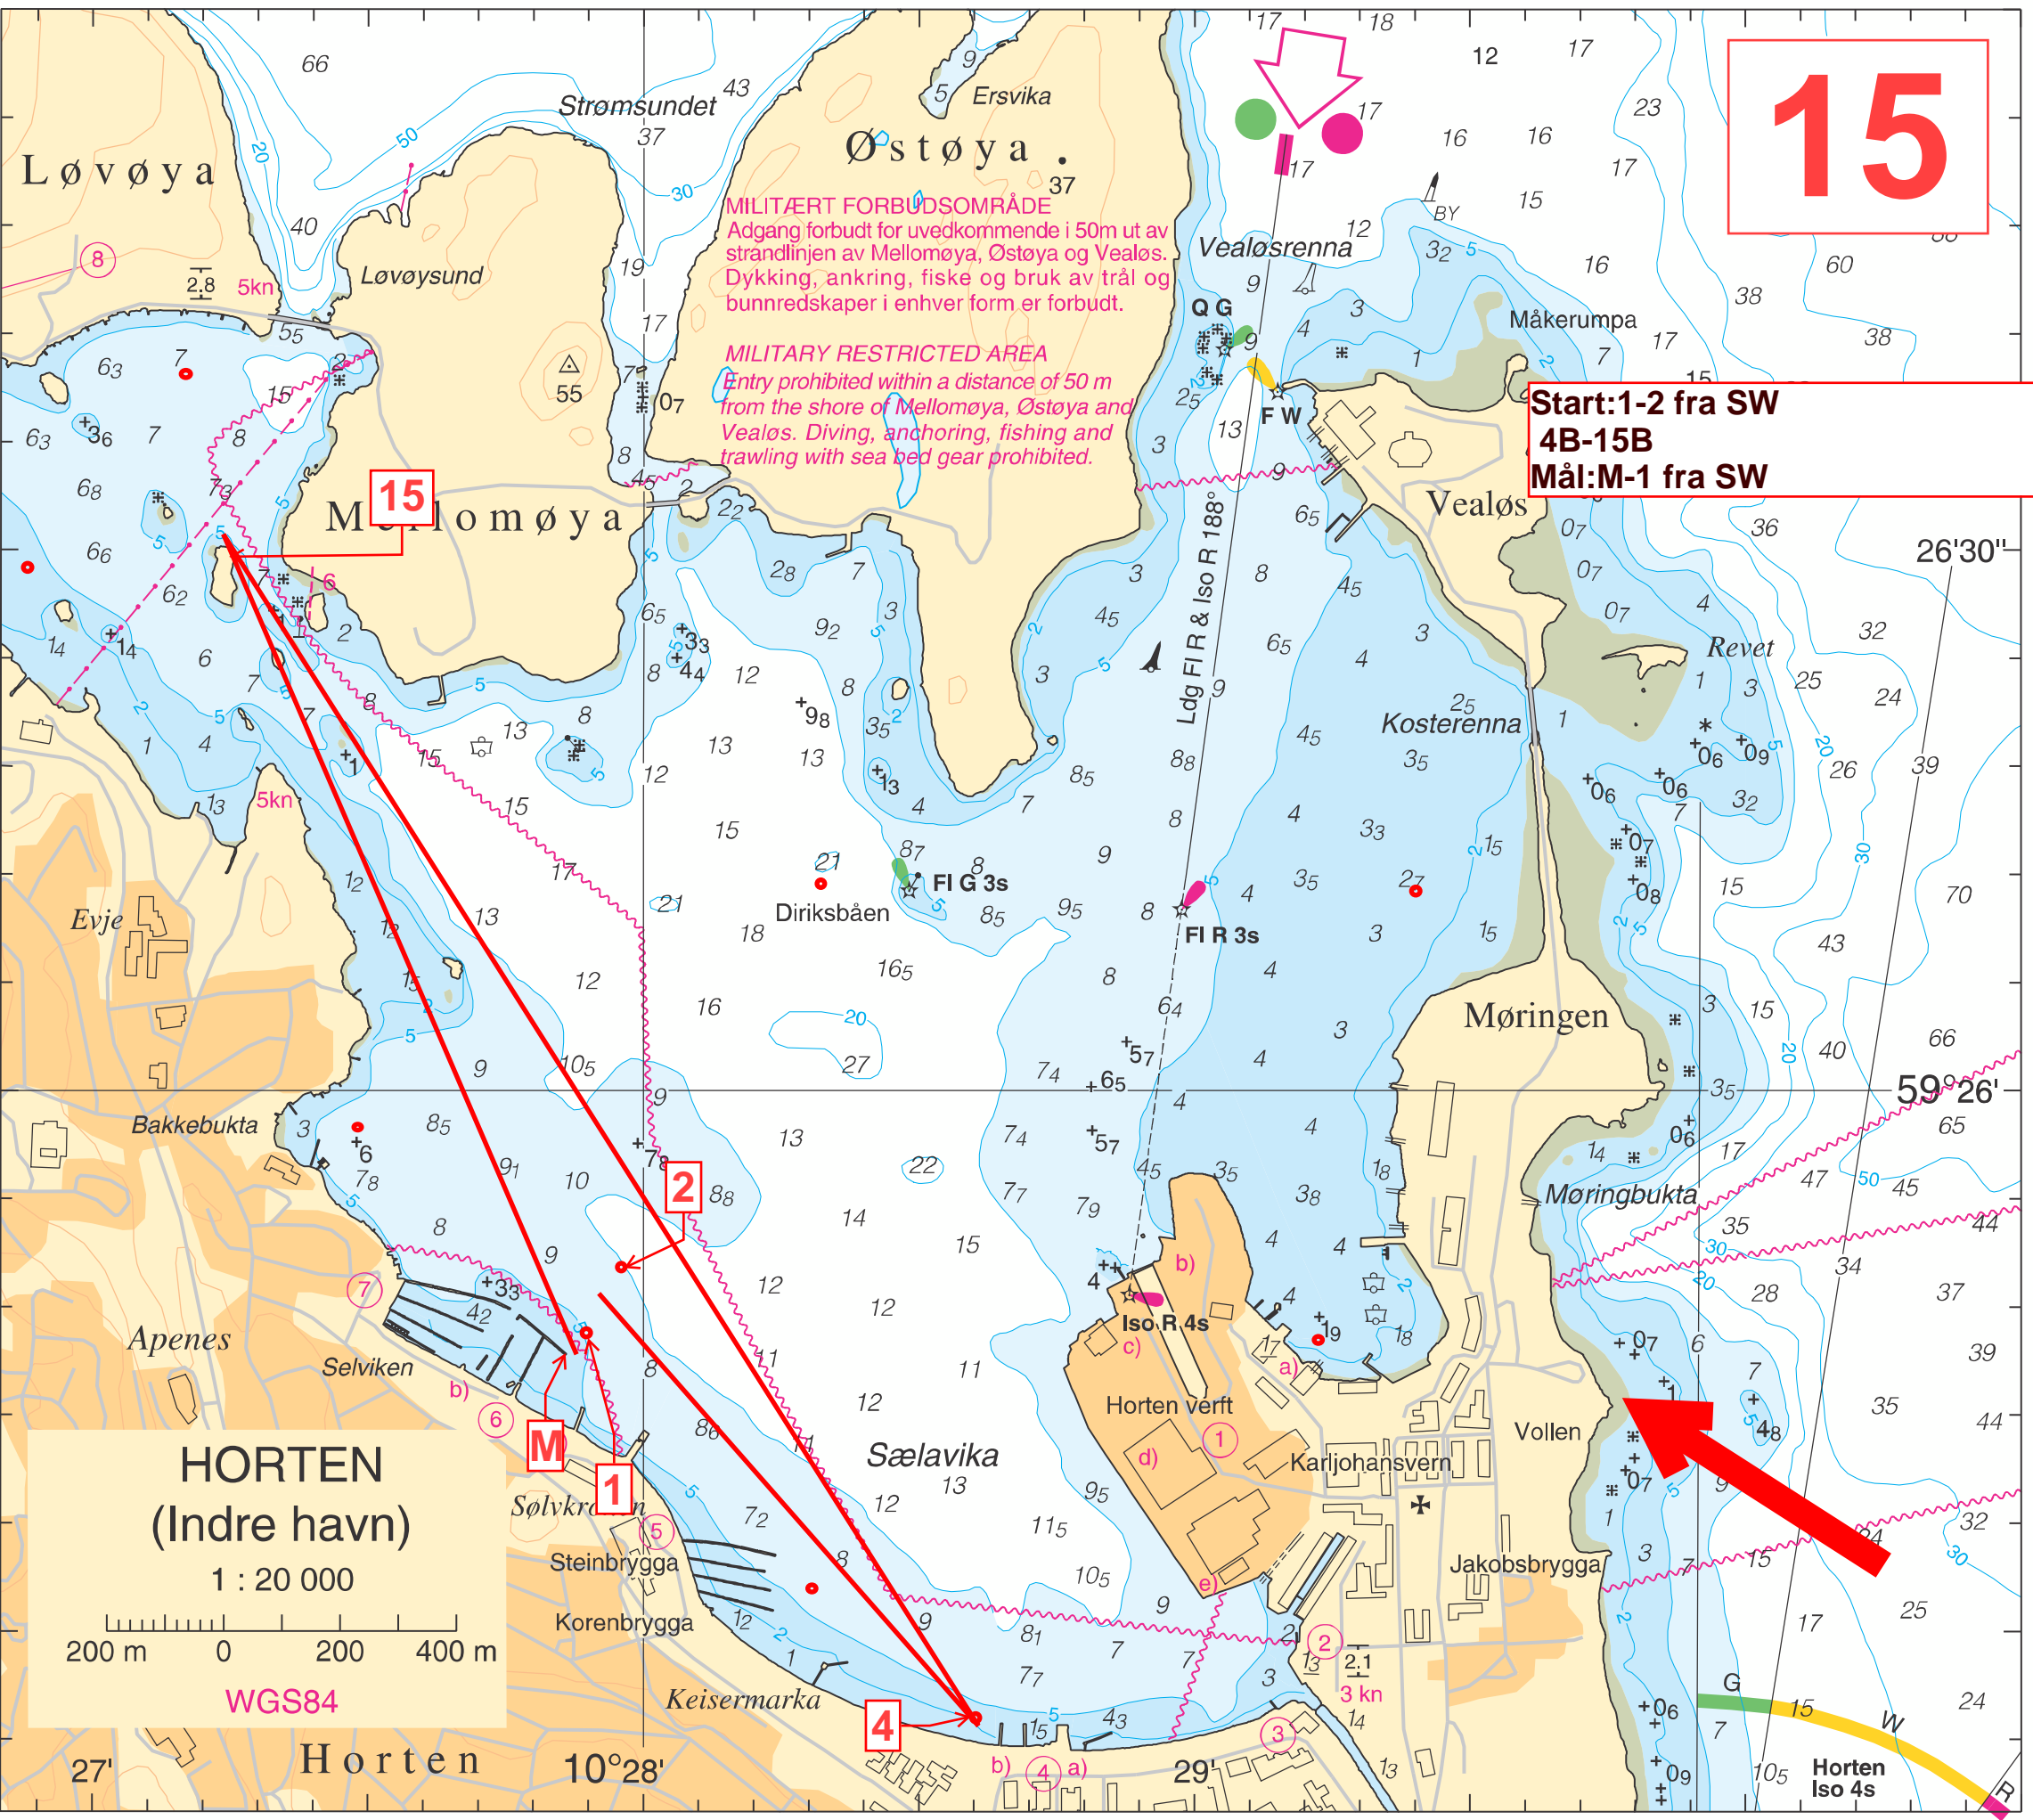

15

**MILITÆRT FORBUDSOMRÅDE**  
Adgang forbudt for uvedkommende i 50m ut av strandlinjen av Mellomøya, Østøya og Vealøs. Dykking, ankring, fiske og bruk av trål og bunnredskaper i enhver form er forbudt.

**MILITARY RESTRICTED AREA**  
Entry prohibited within a distance of 50 m from the shore of Mellomøya, Østøya and Vealøs. Diving, anchoring, fishing and trawling with sea bed gear prohibited.

**Start:1-2 fra SW**  
**4B-15B**  
**Mål:M-1 fra SW**

**HORTEN**  
**(Indre havn)**  
1 : 20 000  
200 m 0 200 400 m  
WGS84

Horten Iso 4s