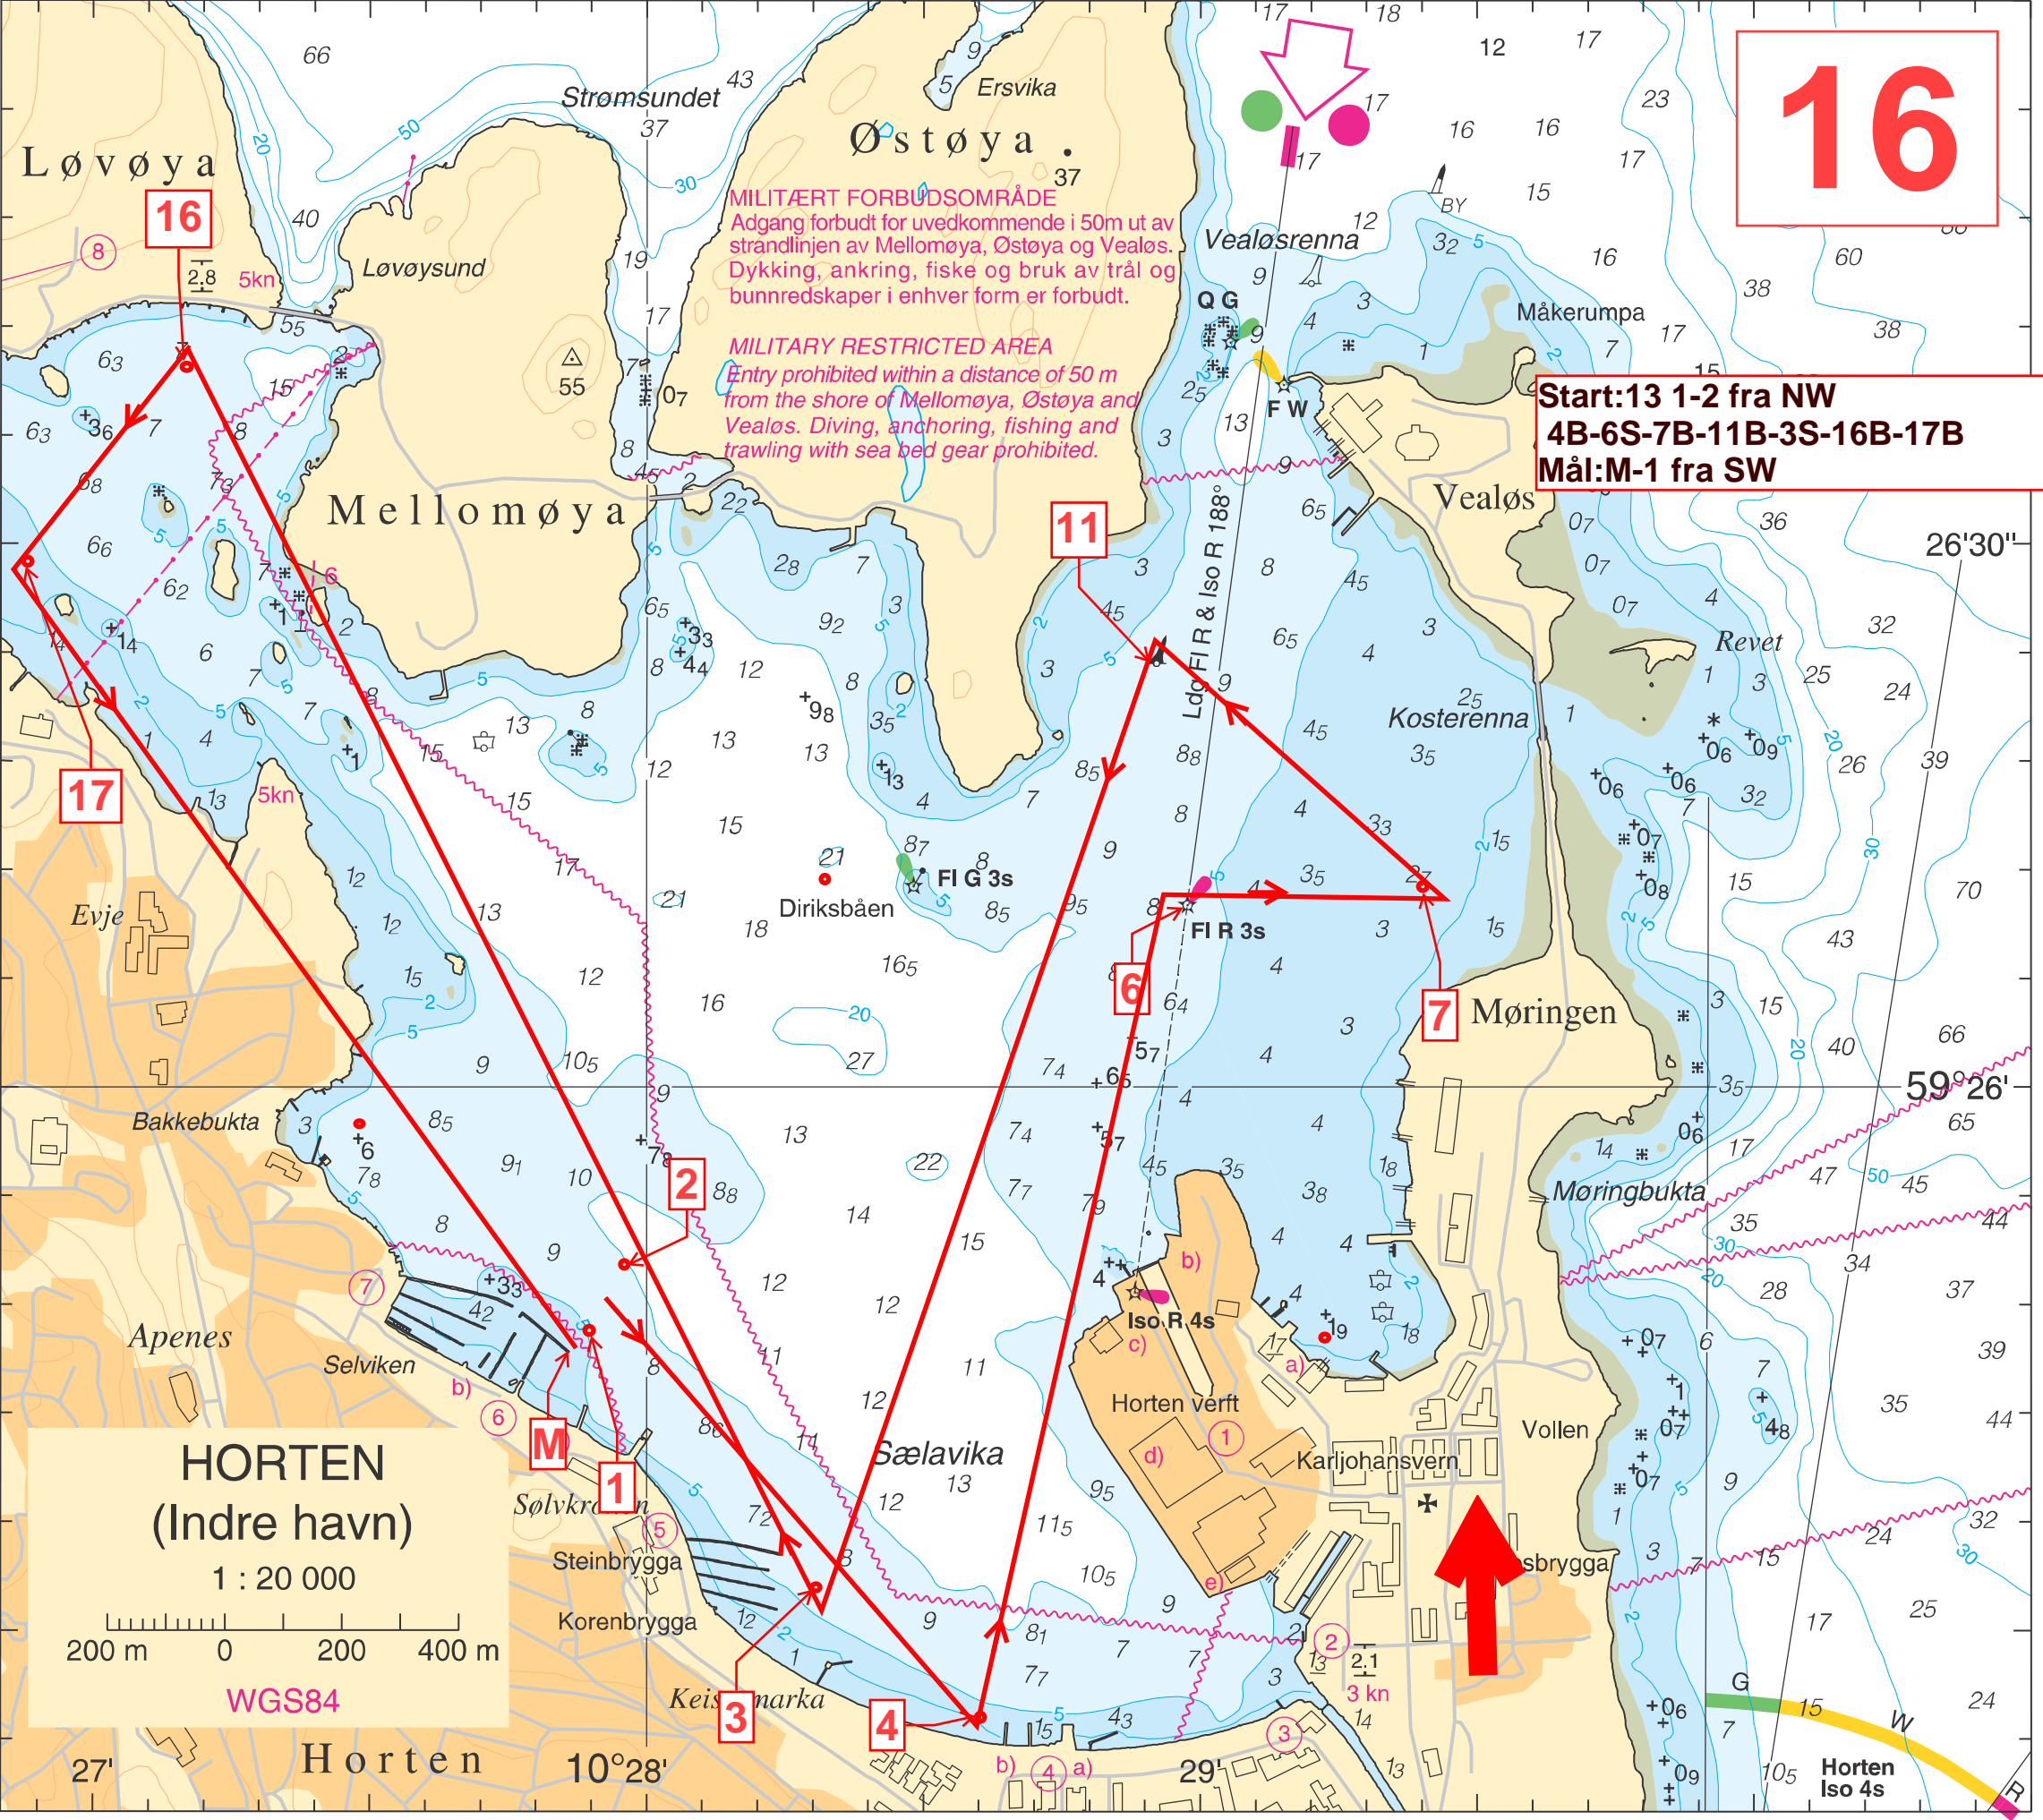

# 16

**Start: 13 1-2 fra NW**  
**4B-6S-7B-11B-3S-16B-17B**  
**Mål: M-1 fra SW**

**MILITÆRT FORBUDSOMRÅDE**  
Adgang forbudt for uvedkommende i 50m ut av strandlinjen av Mellomøya, Østøya og Vealøs. Dykking, ankring, fiske og bruk av trål og bunnredskaper i enhver form er forbudt.

**MILITARY RESTRICTED AREA**  
Entry prohibited within a distance of 50 m from the shore of Mellomøya, Østøya and Vealøs. Diving, anchoring, fishing and trawling with sea bed gear prohibited.

**HORTEN**  
**(Indre havn)**

1 : 20 000

WGS84

Horten

10°28'

Horten Iso 4s