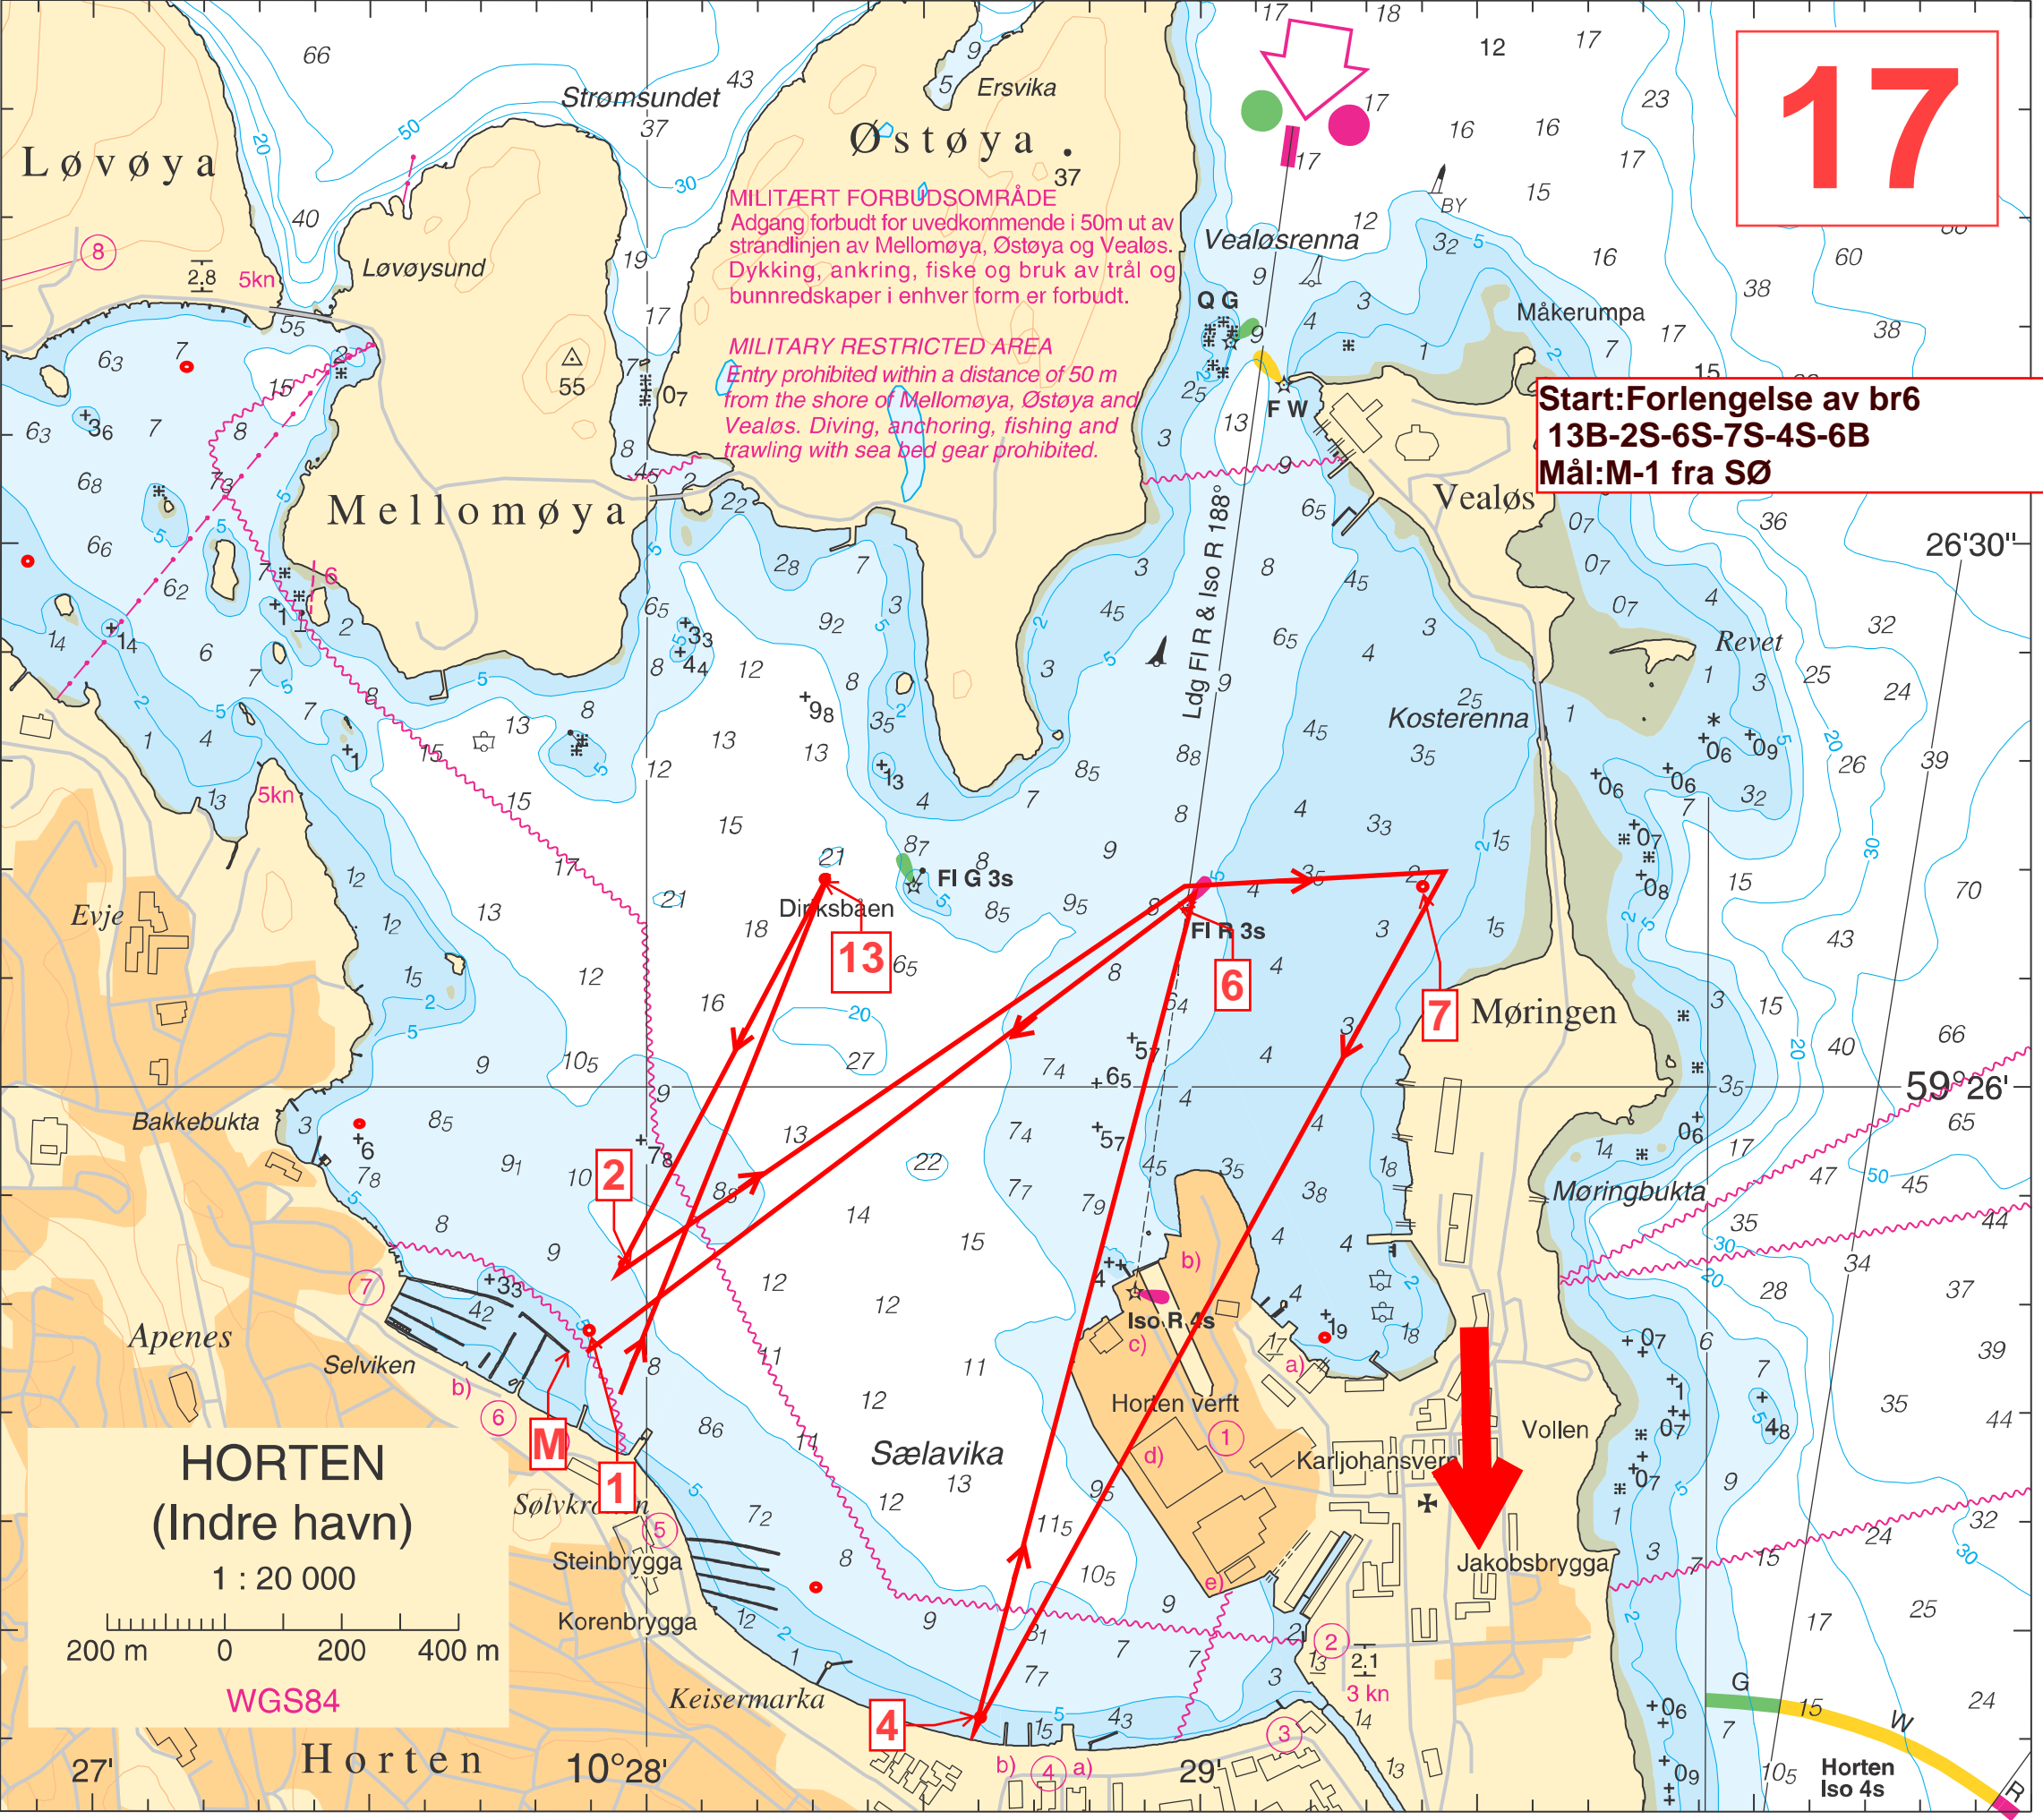

17

MILITÆRT FORBUDSOMRÅDE
Adgang forbudt for uvedkommende i 50m ut av strandlinjen av Mellomøya, Østøya og Vealøs. Dykking, ankring, fiske og bruk av trål og bunnredskaper i enhver form er forbudt.

MILITARY RESTRICTED AREA
Entry prohibited within a distance of 50 m from the shore of Mellomøya, Østøya and Vealøs. Diving, anchoring, fishing and trawling with sea bed gear prohibited.

**Start: Forlengelse av br6
13B-2S-6S-7S-4S-6B
Mål: M-1 fra SØ**

HORTEN
(Indre havn)
1 : 20 000
200 m 0 200 400 m
WGS84

Horten
Iso 4s