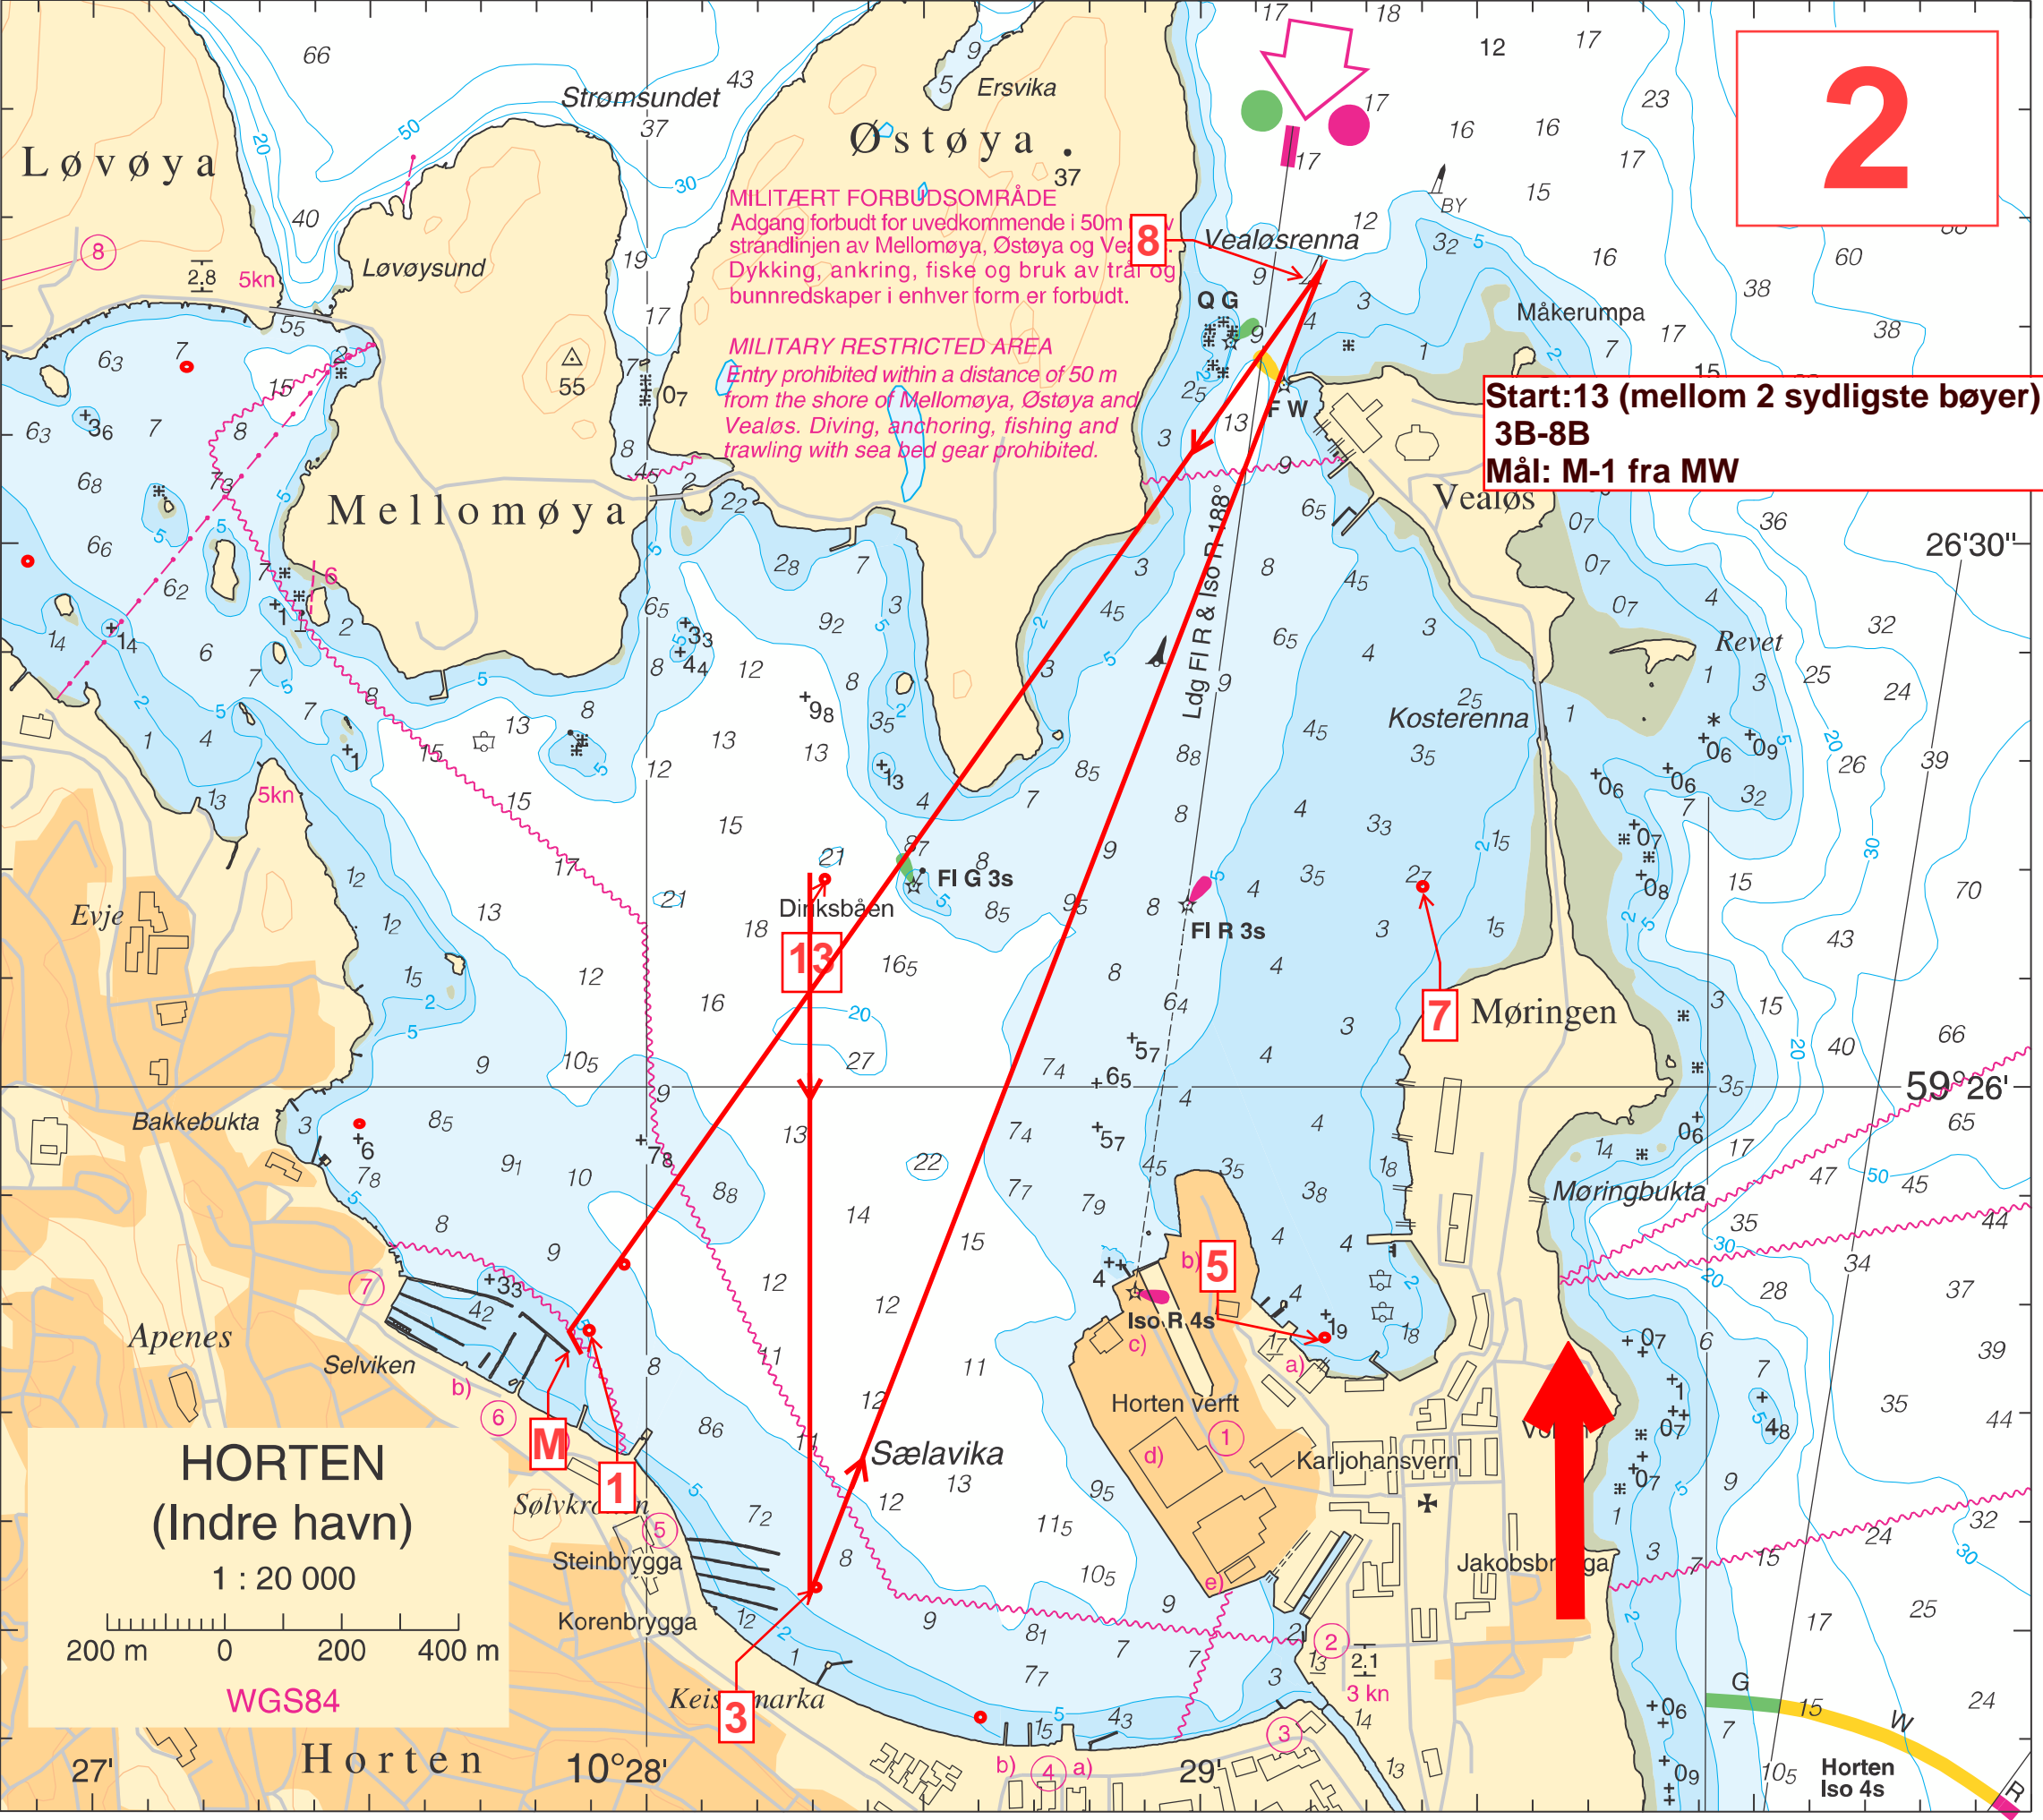

2

MILITÆRT FORBUDSOMRÅDE
Adgang forbudt for uvedkommende i 50m
strandlinjen av Mellomøya, Østøya og Vealøs.
Dykking, ankring, fiske og bruk av tråler og
bunnredskaper i enhver form er forbudt.

MILITARY RESTRICTED AREA
Entry prohibited within a distance of 50 m
from the shore of Mellomøya, Østøya and
Vealøs. Diving, anchoring, fishing and
trawling with sea bed gear prohibited.

Start: 13 (mellom 2 sydligste bøyer)
3B-8B
Mål: M-1 fra MW

HORTEN
(Indre havn)

1 : 20 000

WGS84

Horten

10°28'

Horten
Iso 4s