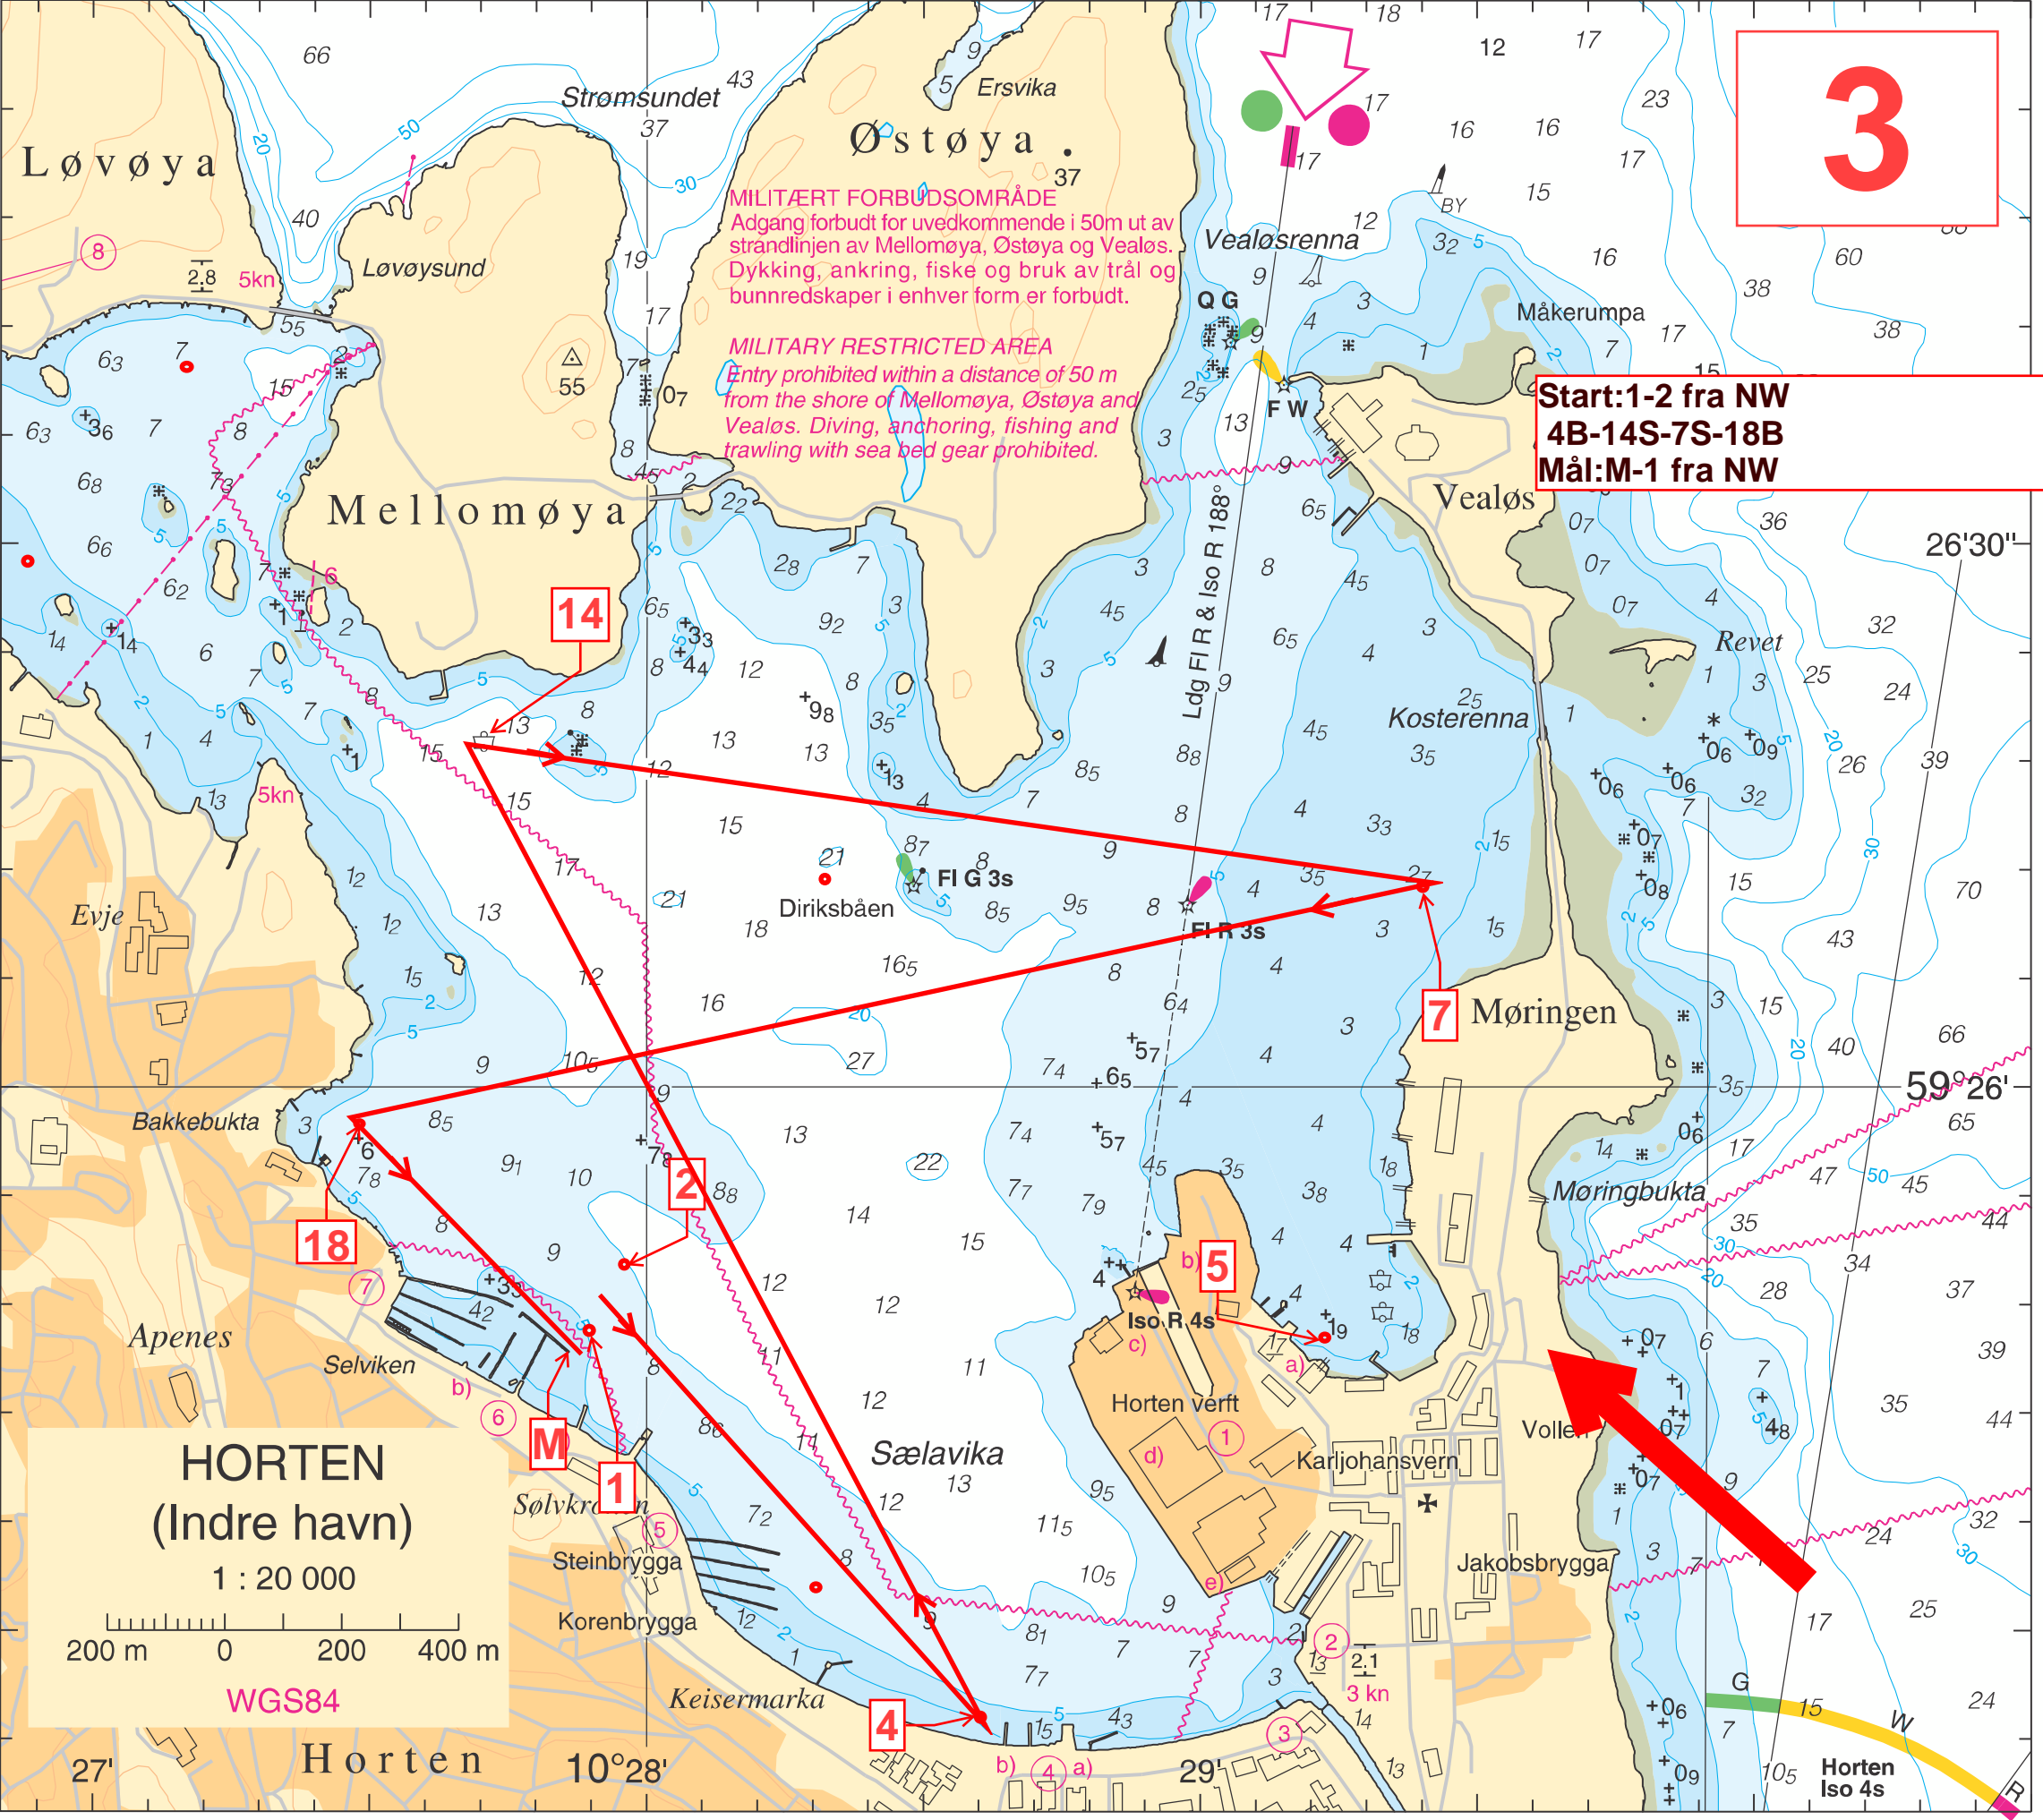

3

Start:1-2 fra NW
4B-14S-7S-18B
Mål:M-1 fra NW

MILITÆRT FORBUDSOMRÅDE
Adgang forbudt for uvedkommende i 50m ut av strandlinjen av Mellomøya, Østøya og Vealøs. Dykking, ankring, fiske og bruk av trål og bunnredskaper i enhver form er forbudt.

MILITARY RESTRICTED AREA
Entry prohibited within a distance of 50 m from the shore of Mellomøya, Østøya and Vealøs. Diving, anchoring, fishing and trawling with sea bed gear prohibited.

HORTEN
(Indre havn)
1 : 20 000
200 m 0 200 400 m
WGS84

Horten 10°28'

Horten Iso 4s