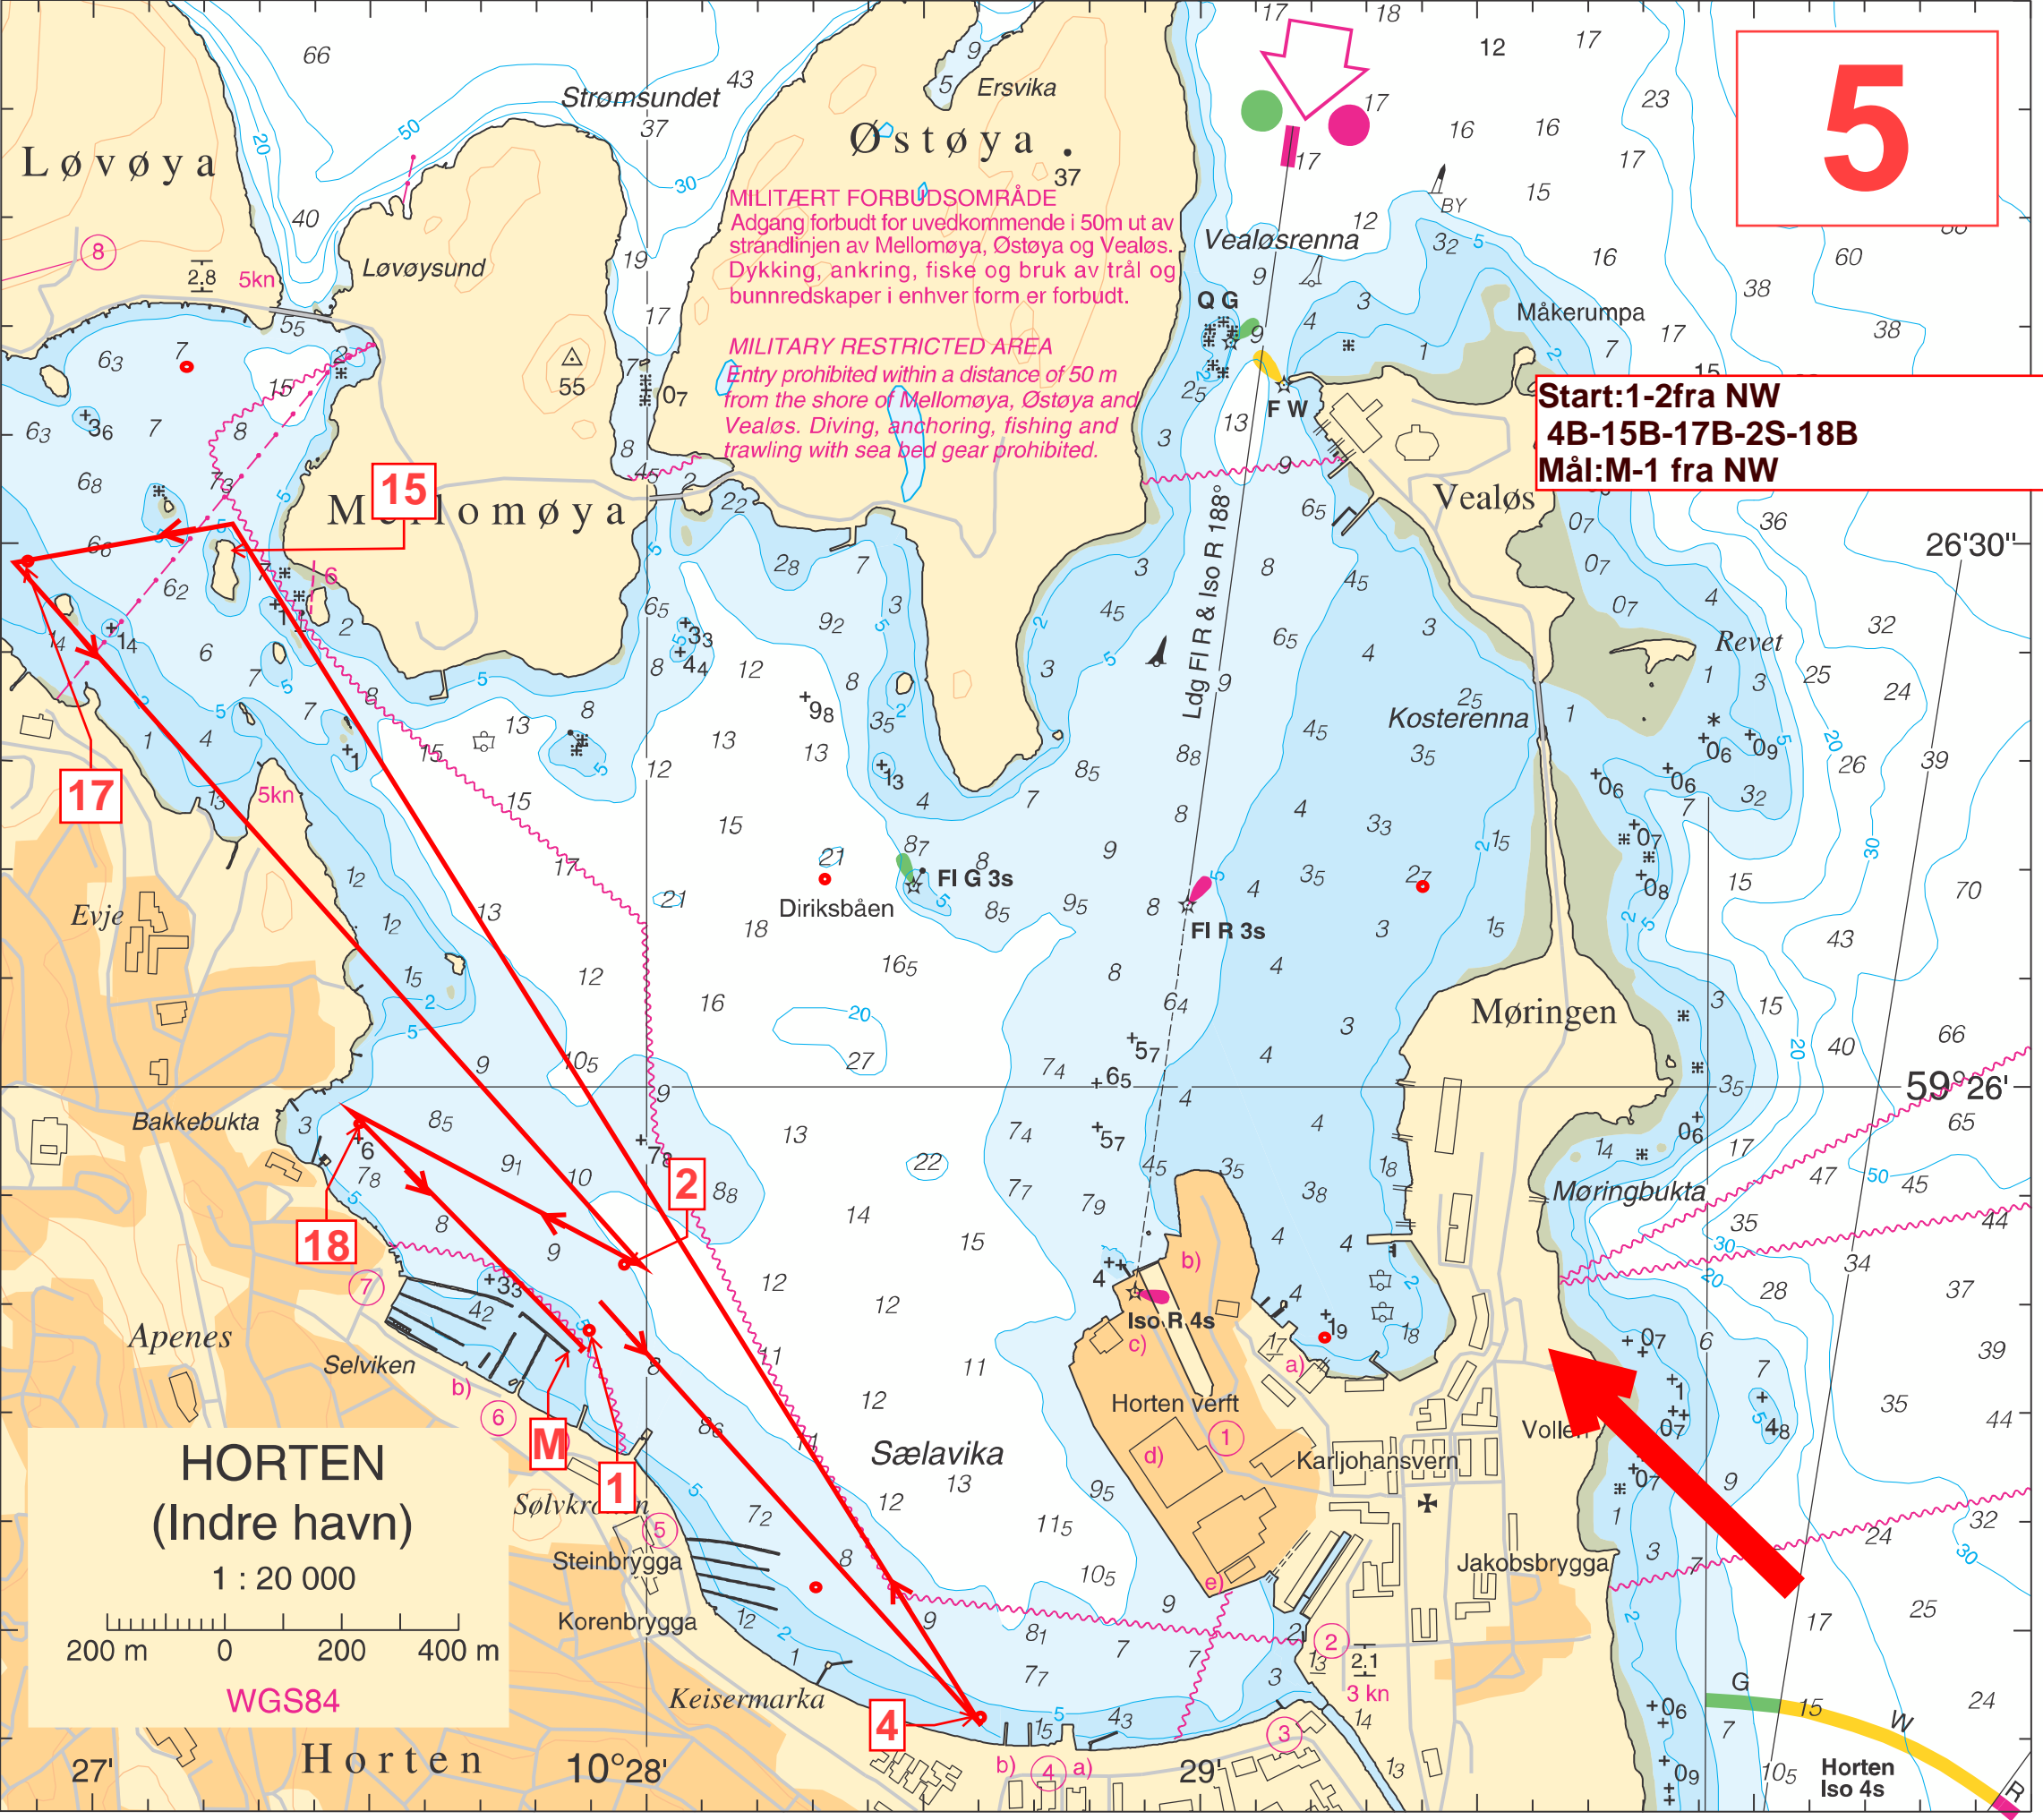

5

Start:1-2fra NW
4B-15B-17B-2S-18B
Mål:M-1 fra NW

MILITÆRT FORBUDSOMRÅDE
Adgang forbudt for uvedkommende i 50m ut av strandlinjen av Mellomøya, Østøya og Vealøs. Dykking, ankring, fiske og bruk av trål og bunnredskaper i enhver form er forbudt.

MILITARY RESTRICTED AREA
Entry prohibited within a distance of 50 m from the shore of Mellomøya, Østøya and Vealøs. Diving, anchoring, fishing and trawling with sea bed gear prohibited.

HORTEN
(Indre havn)
1 : 20 000
200 m 0 200 400 m
WGS84