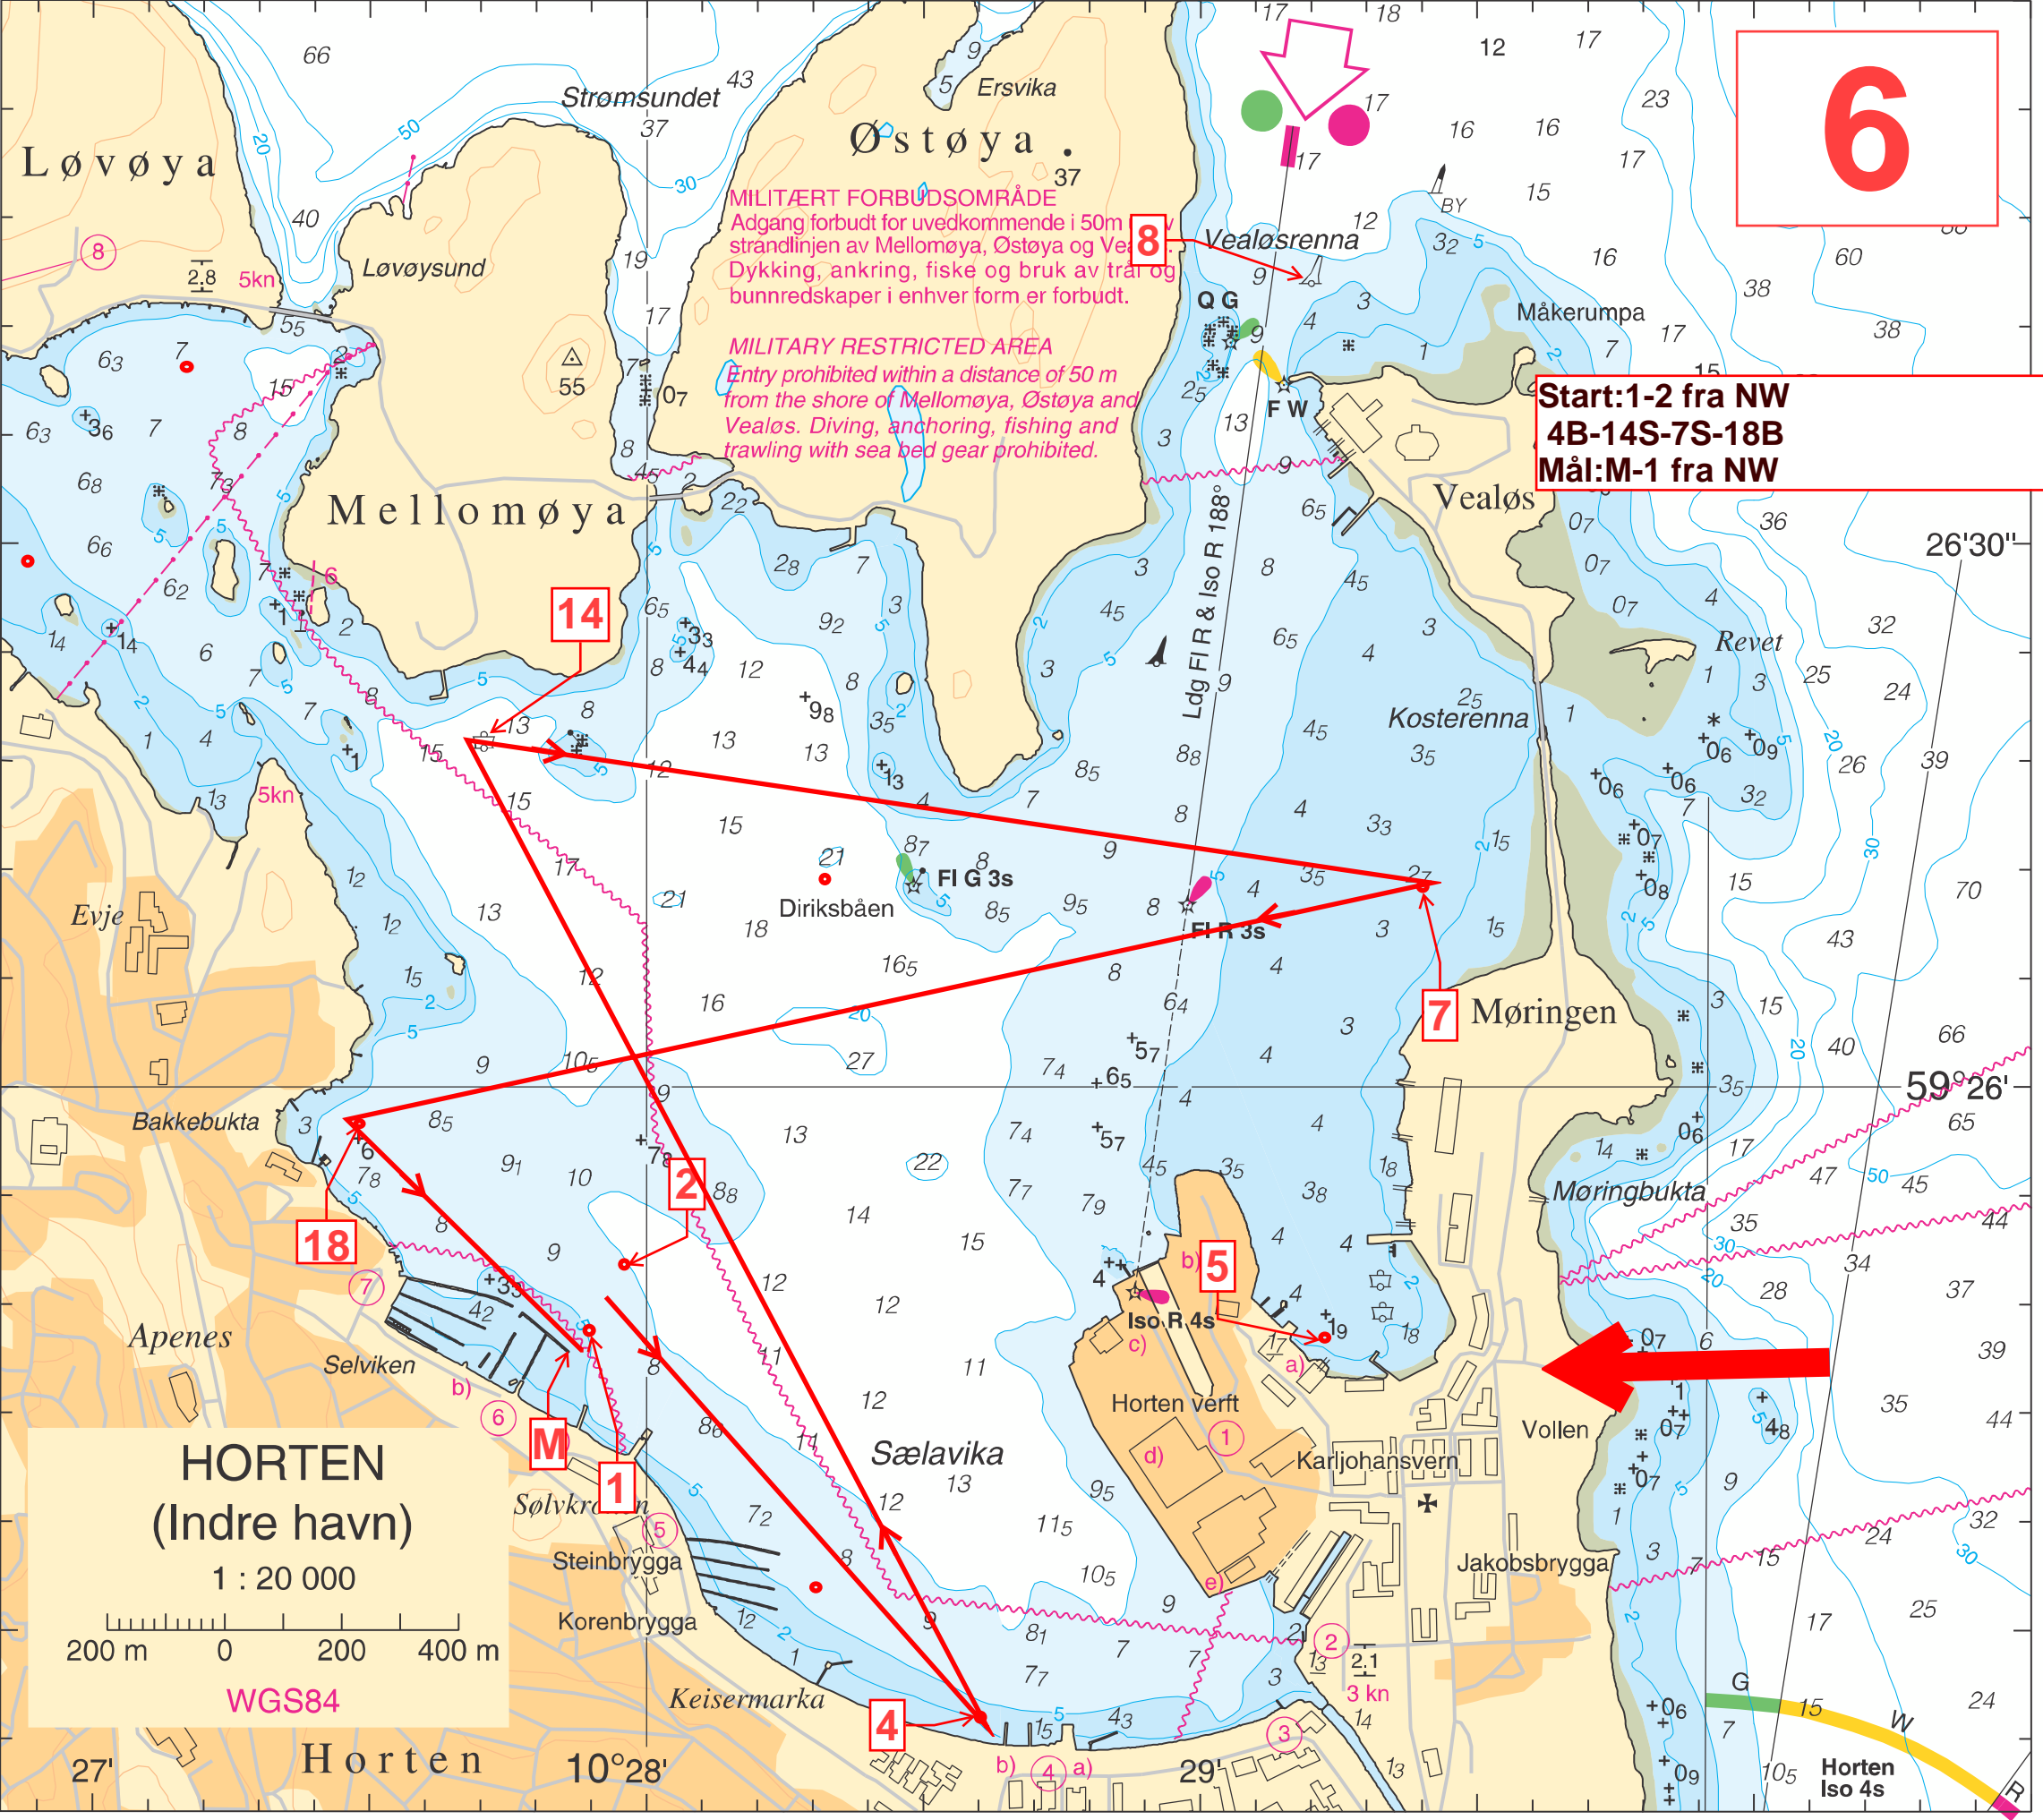

6

MILITÆRT FORBUDSOMRÅDE
Adgang forbudt for uvedkommende i 50m
strandlinjen av Mellomøya, Østøya og Vealøs.
Dykking, ankring, fiske og bruk av trår og
bunnredskaper i enhver form er forbudt.

MILITARY RESTRICTED AREA
Entry prohibited within a distance of 50 m
from the shore of Mellomøya, Østøya and
Vealøs. Diving, anchoring, fishing and
trawling with sea bed gear prohibited.

Start:1-2 fra NW
4B-14S-7S-18B
Mål:M-1 fra NW

HORTEN
(Indre havn)
1 : 20 000
200 m 0 200 400 m
WGS84

Horten
Iso 4s