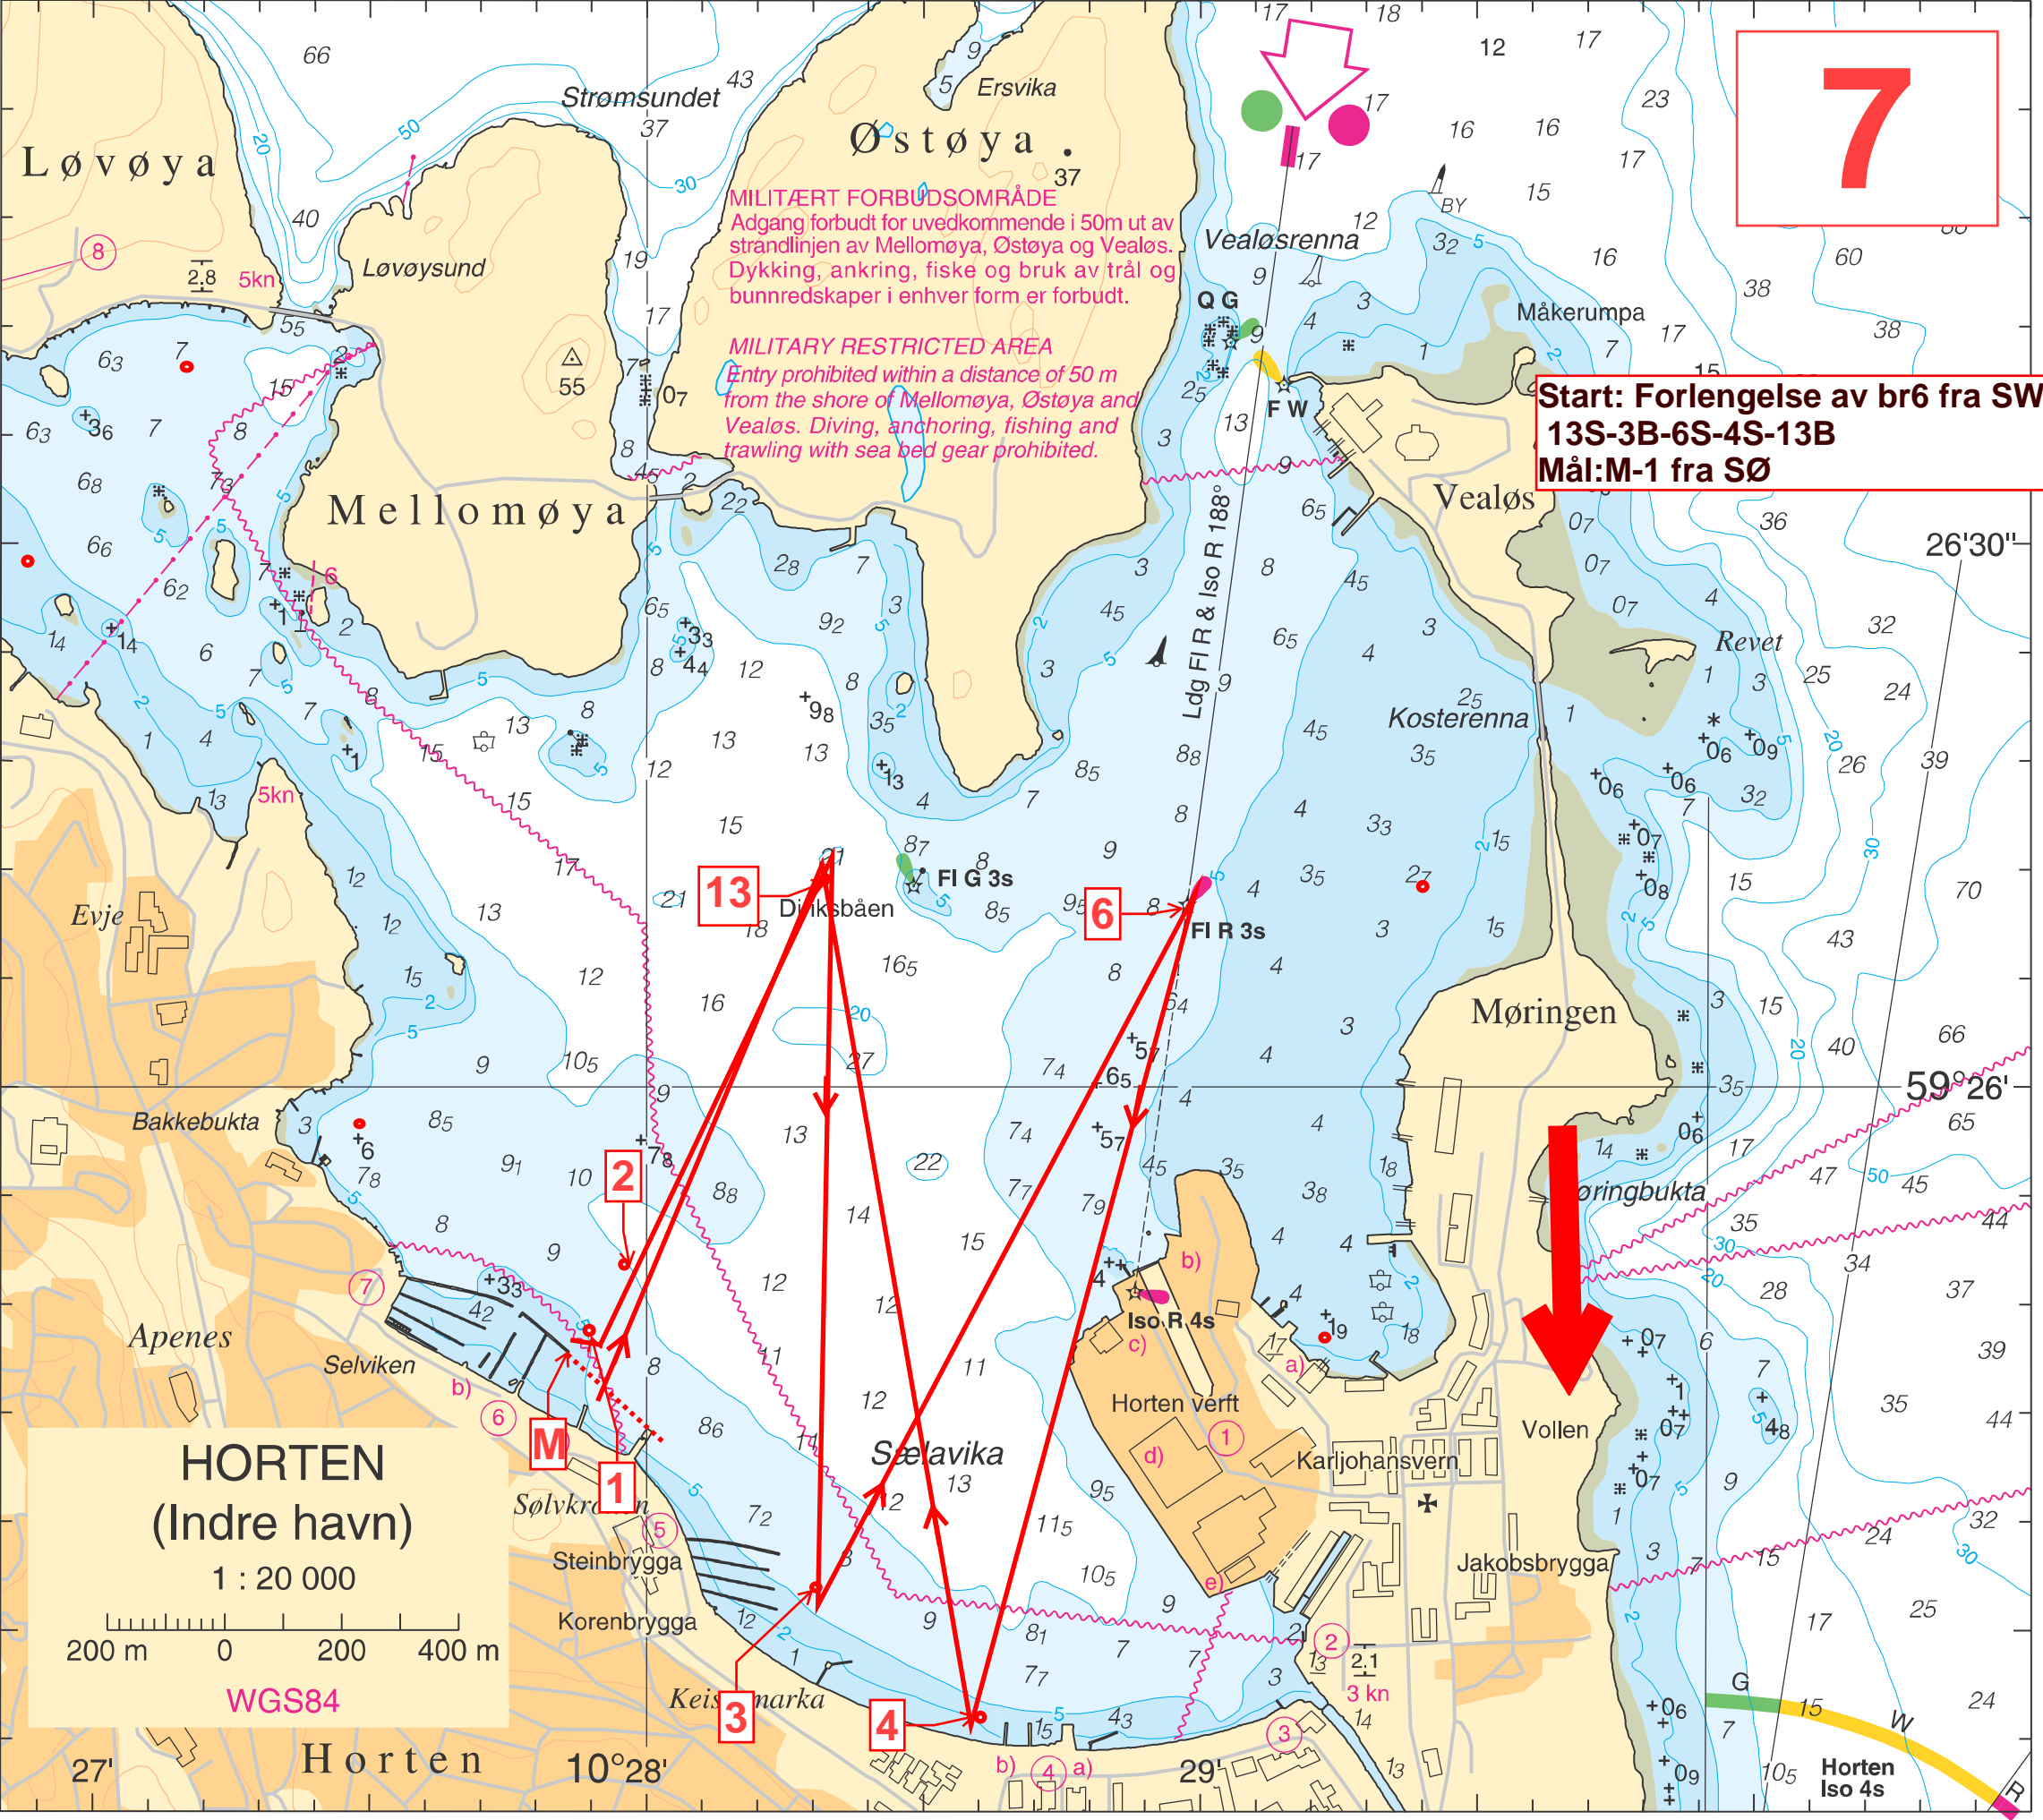

7

Start: Forlengelse av br6 fra SW
13S-3B-6S-4S-13B
Mål:M-1 fra SØ

MILITÆRT FORBUDSOMRÅDE
Adgang forbudt for uvedkommende i 50m ut av strandlinjen av Mellomøya, Østøya og Vealøs. Dykking, ankring, fiske og bruk av trål og bunnredskaper i enhver form er forbudt.

MILITARY RESTRICTED AREA
Entry prohibited within a distance of 50 m from the shore of Mellomøya, Østøya and Vealøs. Diving, anchoring, fishing and trawling with sea bed gear prohibited.

HORTEN
(Indre havn)

1 : 20 000

WGS84

Horten 10°28'

Horten Iso 4s