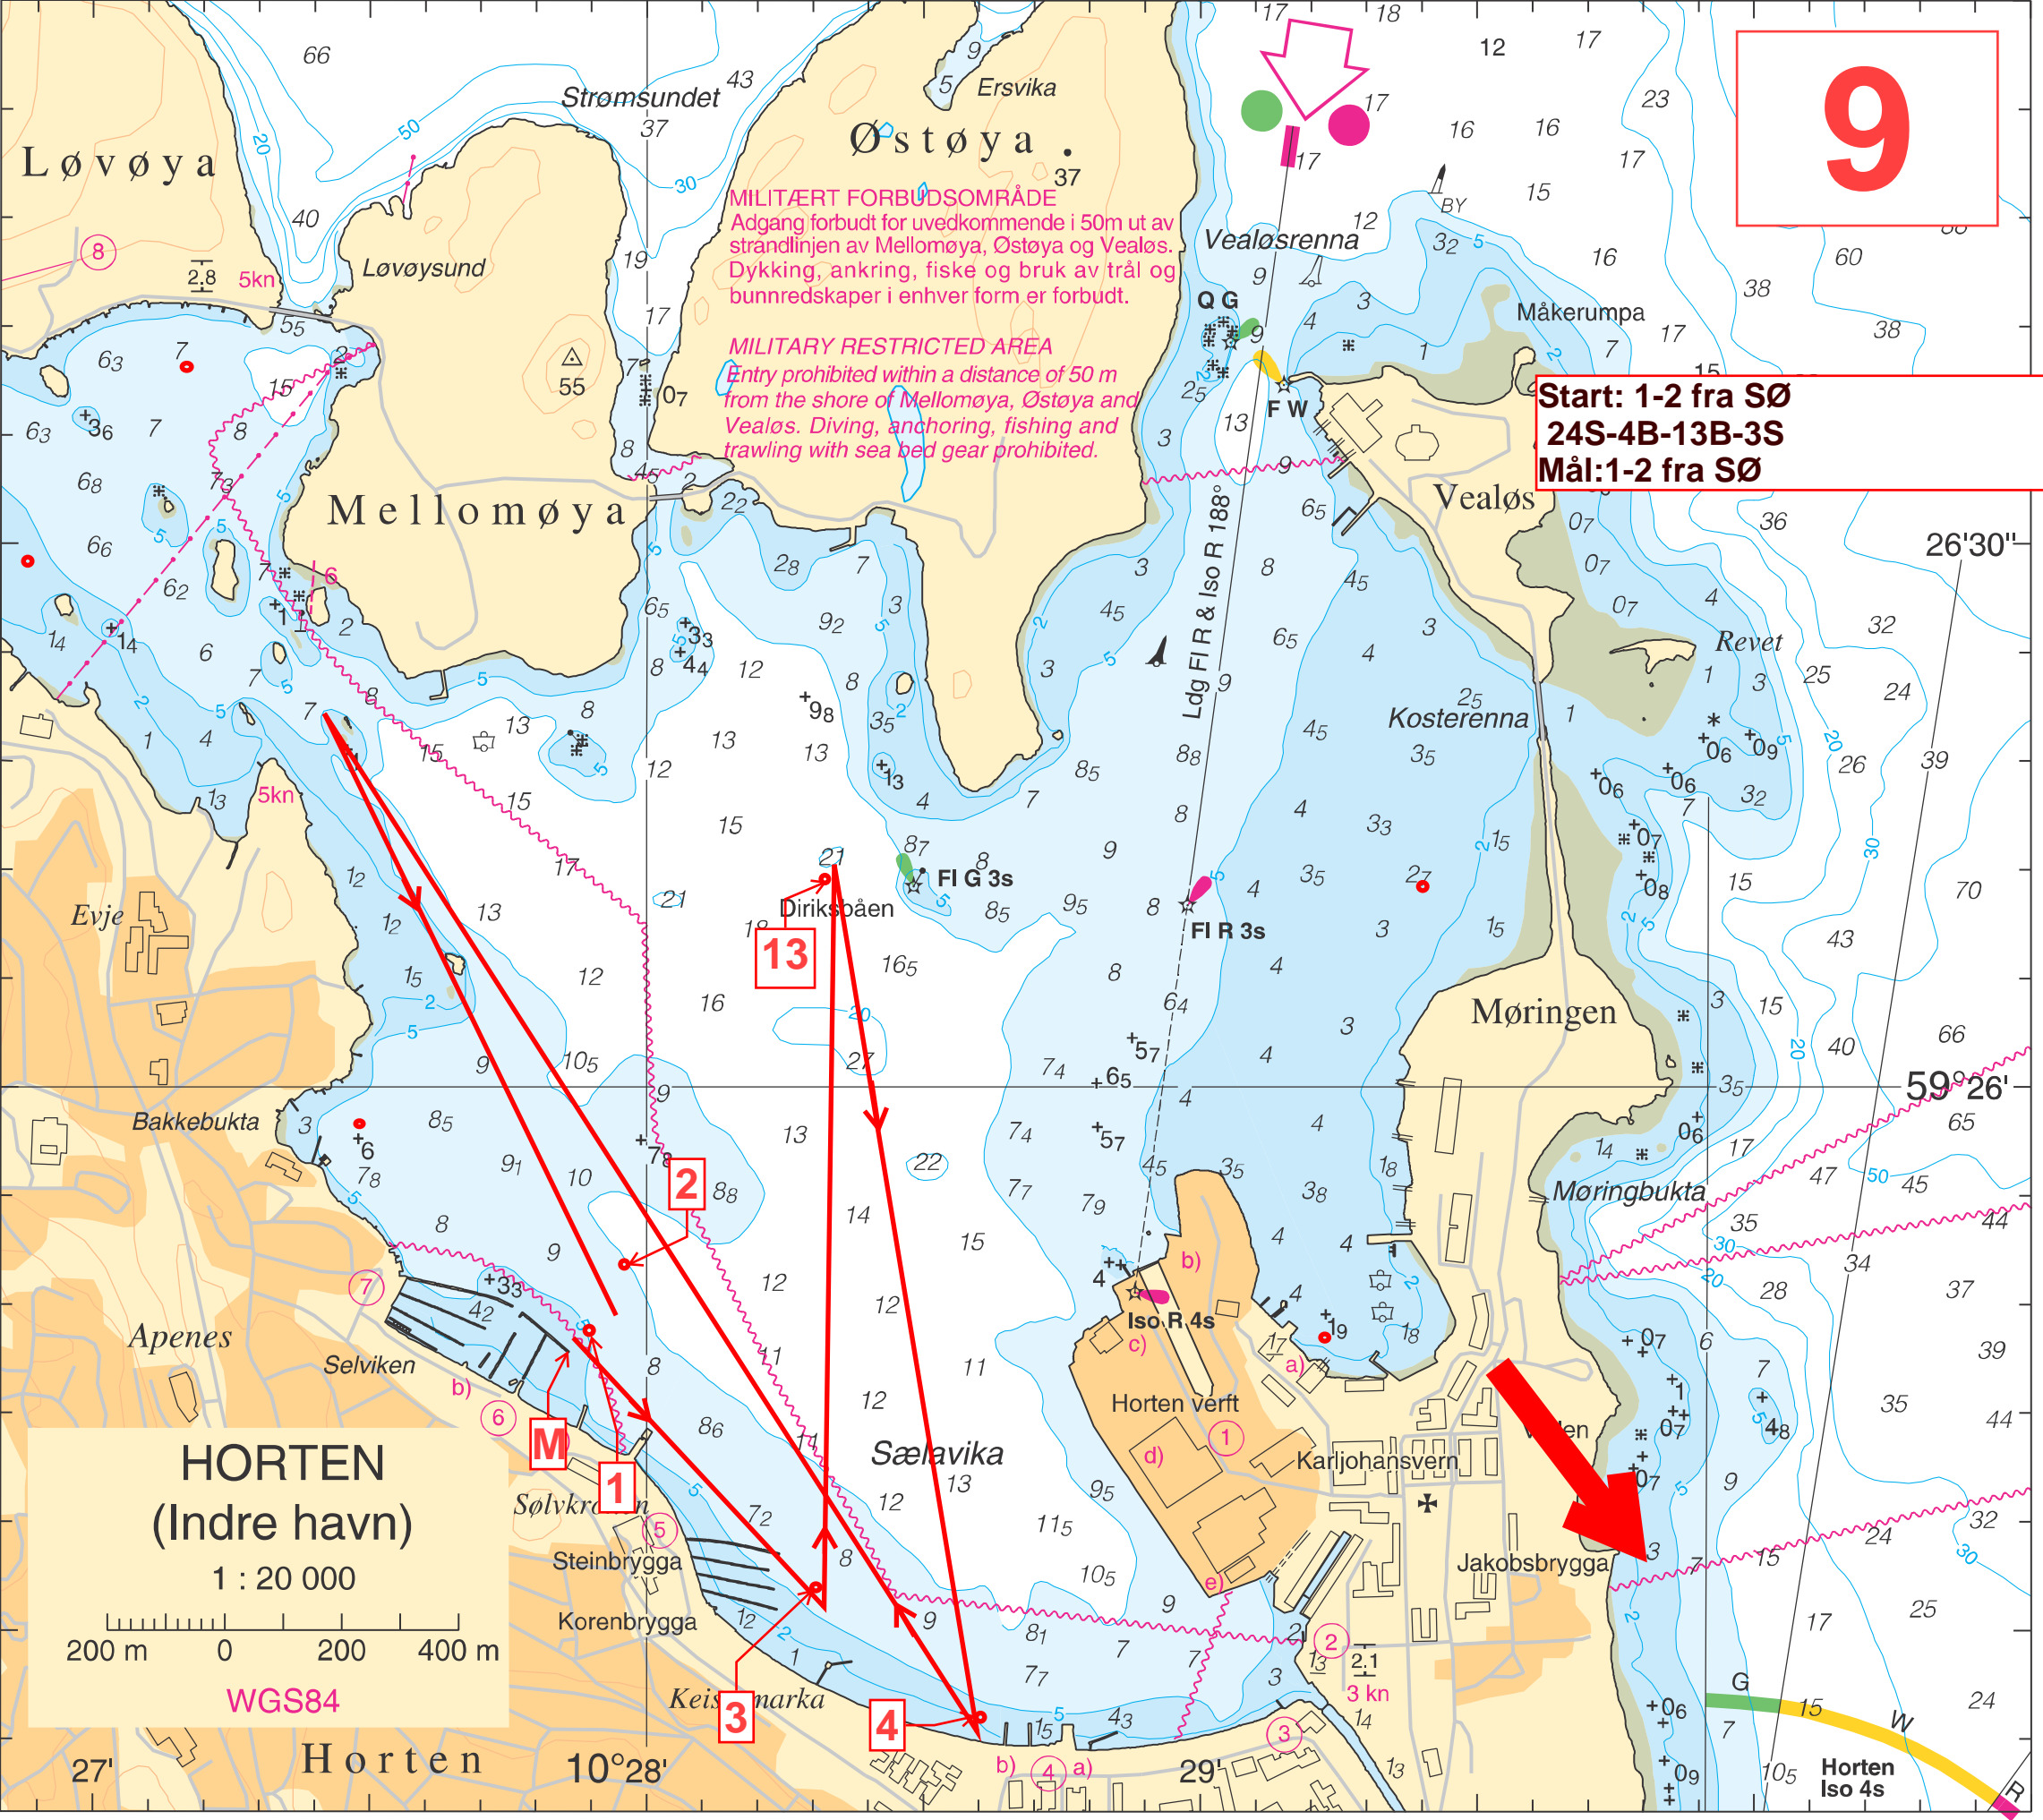

9

**MILITÆRT FORBUDSOMRÅDE**  
Adgang forbudt for uvedkommende i 50m ut av strandlinjen av Mellomøya, Østøya og Vealøs. Dykking, ankring, fiske og bruk av trål og bunnredskaper i enhver form er forbudt.

**MILITARY RESTRICTED AREA**  
Entry prohibited within a distance of 50 m from the shore of Mellomøya, Østøya and Vealøs. Diving, anchoring, fishing and trawling with sea bed gear prohibited.

**Start: 1-2 fra SØ**  
**24S-4B-13B-3S**  
**Mål: 1-2 fra SØ**

**HORTEN**  
**(Indre havn)**

1 : 20 000

WGS84

Horten

10°28'

Horten  
Iso 4s